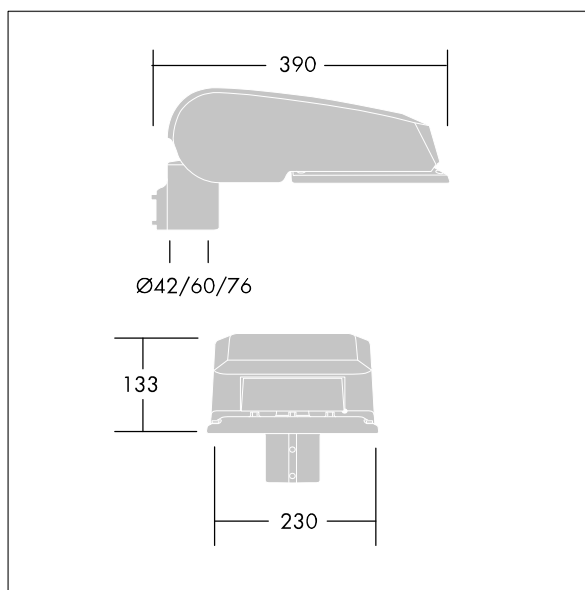

CiviTEQ

Een klein model LED-straatverlichting lantaarn met 24 LEDs, aangedreven aan 500mA met Smalle Weg optiek, niet stuurbaar voorschakelapparaat, elektrische Klasse I, IP66, IK08. Behuizing: gegoten aluminium (EN AC-44300), poedergelakt antraciet (gelijkend op RAL7043). Afscherming: gehard vlak glas. Schroeven: roestvrij staal, Ecolubric® behandeld. Geleverd met Ø76mm spigotadapter die als post-top (0°/5°/10° tilt) of zij-invoer (-20°/-15°/-10°/-5°/0° tilt) kan worden gemonteerd. Uitgerust met een 50% vermogensreductie circuit, effectieve 3 uur vóór en 5 uur na een berekende middernacht. Het kan worden uitgeschakeld bij de installatie d.m.v. een gemakkelijk toegankelijke interne switch. Compleet met 4000K LED.

Afmetingen 390 x 230 x 133 mm

Armatuurvermogen: 36,3 W

Lichtstroom van armatuur: 5949 lm

Lichtrendement van armatuur: 164 lm/W

Gewicht: 6,3 kg

Scx: 0.077 m²

TLG_CTEQ_F_SMTP76ANTPDB.jpg

TLG_CETQ_M_S.wmf