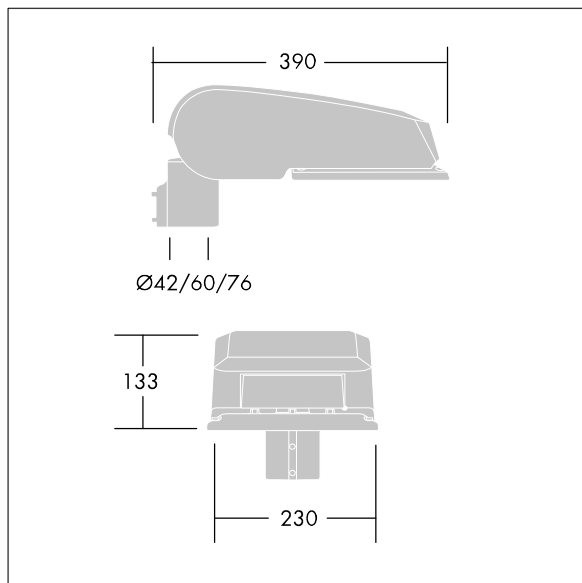

### CiviTEQ

Een klein model LED-straatverlichting lantaarn met 24 LEDs, aangedreven aan 500mA met Smalle Weg optiek. niet stuurbaar voorschakelapparatuur. elektrische Klasse II, IP66, IK08. Behuizing: gegoten aluminium (EN AC-44300), poedergelakt antraciet (gelijkend op RAL7043). Afscherming: gehard vlak glas. Schroeven: roestvrij staal, Ecolubric® behandeld. Geleverd met Ø60mm spigotadapter die als post-top (0°/5°/10° tilt) of zij-invoer (-20°/-15°/-10°/-5°/0° tilt) kan worden gemonteerd. Uitgerust met een vermogensreductiecircuit, geregeld via een extra, geschakelde fasekabel. AAN = 100%, UIT = 50%. Compleet met 4000K LED.

Afmetingen 390 x 230 x 133 mm  
 Armatuurvermogen: 36,3 W  
 Lichtstroom van armatuur: 5949 lm  
 Lichtrendement van armatuur: 164 lm/W  
 Gewicht: 6,3 kg  
 Scx: 0.077 m<sup>2</sup>

TLG\_CTEQ\_F\_SMTP60ANTPDB.jpg