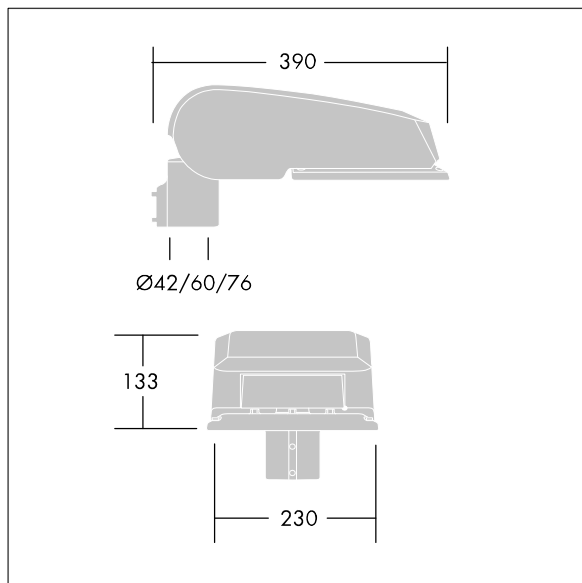

CiviTEQ

Een klein model LED-straatverlichting lantaarn met 24 LEDs, aangedreven aan 350mA met Smalle Weg optiek. niet stuurbaar voorschakelapparatuur. elektrische Klasse II, IP66, IK08. Behuizing: gegoten aluminium (EN AC-44300), poedergelakt antraciet (gelijkend op RAL7043). Afscherming: gehard vlak glas. Schroeven: roestvrij staal, Ecolubric® behandeld. Geleverd met Ø76mm spigotadapter die als post-top (0°/5°/10° tilt) of zij-invoer (-20°/-15°/-10°/-5°/0° tilt) kan worden gemonteerd. Uitgerust met een vermogensreductiecircuit, geregeld via een extra, geschakelde fasekabel. AAN = 100%, UIT = 50%. Compleet met 4000K LED.

Afmetingen 390 x 230 x 133 mm
 Armatuurvermogen: 25,7 W
 Lichtstroom van armatuur: 4334 lm
 Lichtrendement van armatuur: 169 lm/W
 Gewicht: 6,3 kg
 Scx: 0.077 m²

TLG_CTEQ_F_SMTP76ANTPDB.jpg

TLG_CETQ_M_S.wmf