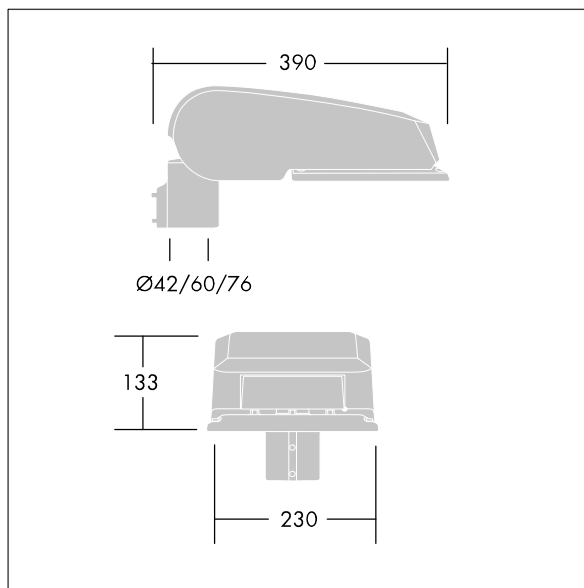

CiviTEQ

Een klein model LED-straatverlichting lantaarn met 24 LEDs, aangedreven aan 350mA met Smalle Weg optiek. niet stuurbaar voorschakelapparaat. elektrische Klasse II, IP66, IK08. Behuizing: gegoten aluminium (EN AC-44300), poedergelakt antraciet (gelijkend op RAL7043). Afscherming: gehard vlak glas. Schroeven: roestvrij staal, Ecolubric® behandeld. Geleverd met Ø76mm spigotadapter die als post-top (0°/5°/10° tilt) of zij-invoer (-20°/-15°/-10°/-5°/0° tilt) kan worden gemonteerd. Uitgerust met een 50% vermogensreductie circuit, effectieve 3 uur vóór en 5 uur na een berekende middernacht. Het kan worden uitgeschakeld bij de installatie d.m.v. een gemakkelijk toegankelijke interne switch. Compleet met 4000K LED.

Afmetingen 390 x 230 x 133 mm

Armatuurvermogen: 25,7 W

Lichtstroom van armatuur: 4334 lm

Lichtrendement van armatuur: 169 lm/W

Gewicht: 6,3 kg

Scx: 0.077 m²

TLG_CTEQ_F_SMTP76ANTPDB.jpg

TLG_CETQ_M_S.wmf