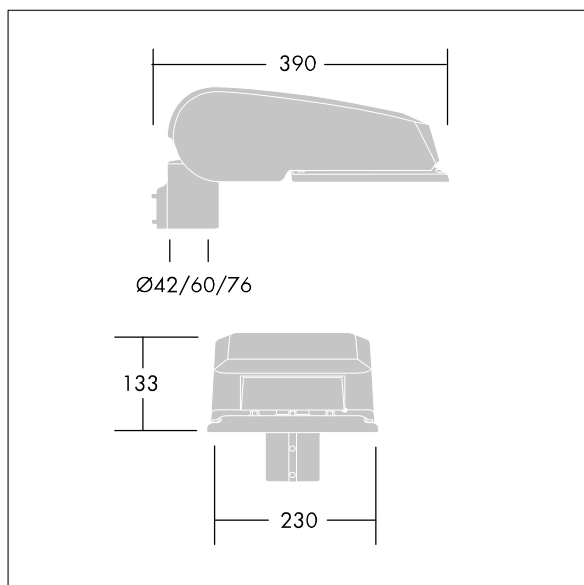

CiviTEQ

Een klein model LED-straatverlichting lantaarn met 24 LEDs, aangedreven aan 350mA met Smalle Weg optiek. niet stuurbaar voorschakelapparatuur. elektrische Klasse II, IP66, IK08. Behuizing: gegoten aluminium (EN AC-44300), poedergelakt antraciet (gelijkend op RAL7043). Afscherming: gehard vlak glas. Schroeven: roestvrij staal, Ecolubric® behandeld. Geleverd met Ø60mm spigotadapter die als post-top (0°/5°/10° tilt) of zij-invoer (-20°/-15°/-10°/-5°/0° tilt) kan worden gemonteerd. Uitgerust met een vermogensreductiecircuit, geregeld via een extra, geschakelde fasekabel. AAN = 100%, UIT = 50%. Compleet met 4000K LED.

Afmetingen 390 x 230 x 133 mm
 Armatuurvermogen: 25,7 W
 Lichtstroom van armatuur: 4334 lm
 Lichtrendement van armatuur: 169 lm/W
 Gewicht: 6,3 kg
 Scx: 0.077 m²

TLG_CTEQ_F_SMTP60ANTPDB.jpg

TLG_CETQ_M_S.wmf