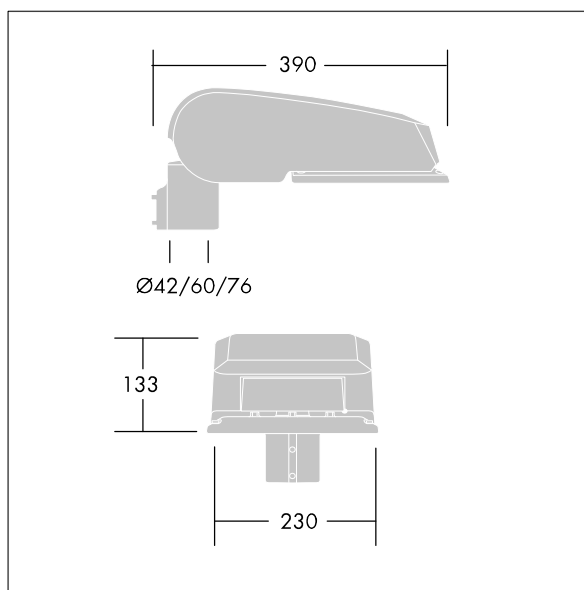

CiviTEQ

Een klein model LED-straatverlichting lantaarn met 12 LEDs, aangedreven aan 500mA met Smalle Weg optiek. niet stuurbaar voorschakelapparaat. elektrische Klasse II, IP66, IK08. Behuizing: gegoten aluminium (EN AC-44300), poedergelakt antraciet (gelijkend op RAL7043). Afscherming: gehard vlak glas. Schroeven: roestvrij staal, Ecolubric® behandeld. Geleverd met Ø76mm spigotadapter die als post-top (0°/5°/10° tilt) of zij-invoer (-20°/-15°/-10°/-5°/0° tilt) kan worden gemonteerd. Uitgerust met een 50% vermogensreductie circuit, effectieve 3 uur vóór en 5 uur na een berekende middernacht. Het kan worden uitgeschakeld bij de installatie d.m.v. een gemakkelijk toegankelijke interne switch. Compleet met 4000K LED.

Afmetingen 390 x 230 x 133 mm

Armatuurvermogen: 19 W

Lichtstroom van armatuur: 2999 lm

Lichtrendement van armatuur: 158 lm/W

Gewicht: 6,2 kg

Scx: 0.077 m²

TLG_CTEQ_F_SMTP76ANTPDB.jpg

TLG_CETQ_M_S.wmf