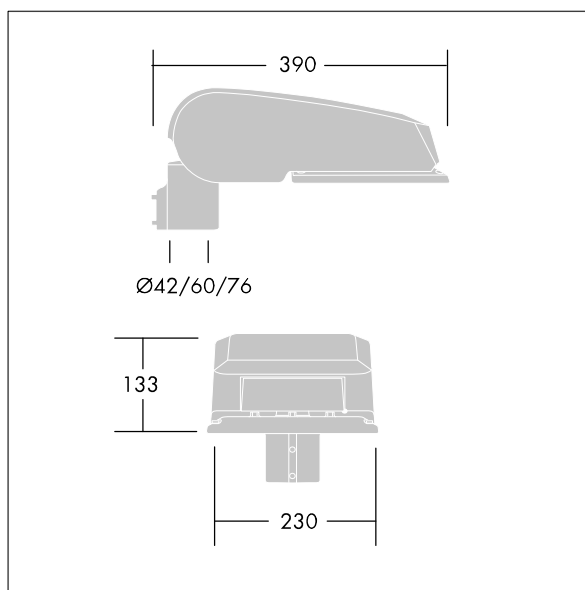

CiviTEQ

Een klein model LED-straatverlichting lantaarn met 12 LEDs, aangedreven aan 500mA met Smalle Weg optiek, niet stuurbaar voorschakelapparaat, elektrische Klasse I, IP66, IK08. Behuizing: gegoten aluminium (EN AC-44300), poedergelakt antraciet (gelijkend op RAL7043). Afscherming: gehard vlak glas. Schroeven: roestvrij staal, Ecolubric® behandeld. Geleverd met Ø76mm spigotadapter die als post-top (0°/5°/10° tilt) of zij-invoer (-20°/-15°/-10°/-5°/0° tilt) kan worden gemonteerd. Uitgerust met een 50% vermogensreductie circuit, effectieve 3 uur vóór en 5 uur na een berekende middernacht. Het kan worden uitgeschakeld bij de installatie d.m.v. een gemakkelijk toegankelijke interne switch. Compleet met 4000K LED.

Afmetingen 390 x 230 x 133 mm

Armatuurvermogen: 19 W

Lichtstroom van armatuur: 2999 lm

Lichtrendement van armatuur: 158 lm/W

Gewicht: 6,2 kg

Scx: 0.077 m²

TLG_CTEQ_F_SMTP76ANTPDB.jpg

TLG_CETQ_M_S.wmf