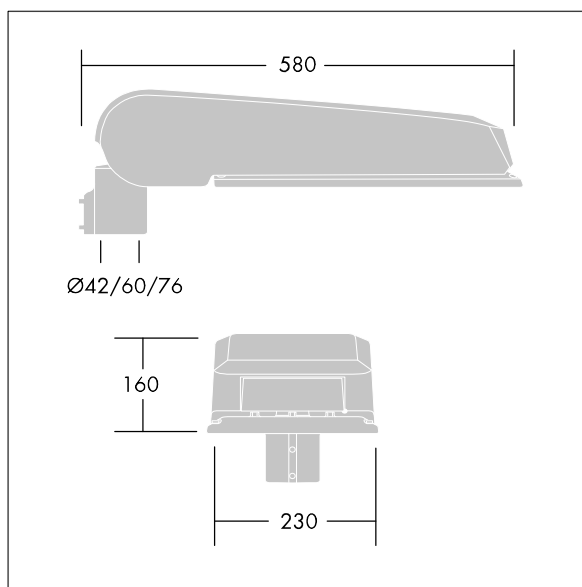

CiviTEQ

Een groot model LED-straatverlichting lantaarn met 72 LEDs, aangedreven aan 700mA met Extra Wide Road optiek. niet stuurbaar voorschakelapparatuur. elektrische Klasse I, IP66, IK08. Behuizing: gegoten aluminium (EN AC-44300), (onbekend) Lichtgrijs, 150 geschuurd, getextureerd (nagenoeg RAL 9006). Afscherming: gehard vlak glas. Schroeven: roestvrij staal, Ecolubric® behandeld. Geleverd met Ø42mm spigotadapter die als post-top (0°/5°/10° tilt) of zij-invoer (-20°/-15°/-10°/-5°/0° tilt) kan worden gemonteerd. Uitgerust met een 50% vermogensreductie circuit, effectieve 3 uur vóór en 5 uur na een berekende middernacht. Het kan worden uitgeschakeld bij de installatie d.m.v. een gemakkelijk toegankelijke interne switch. Compleet met 4000K LED.

Afmetingen 580 x 230 x 160 mm

Armatuurvermogen: 149 W

Lichtstroom van armatuur: 22128 lm

Lichtrendement van armatuur: 149 lm/W

Gewicht: 9,2 kg

Scx: 0.115 m²

TLG_CTEQ_F_LMTP72LEDPDB.jpg

TLG_CETQ_M_L.wmf