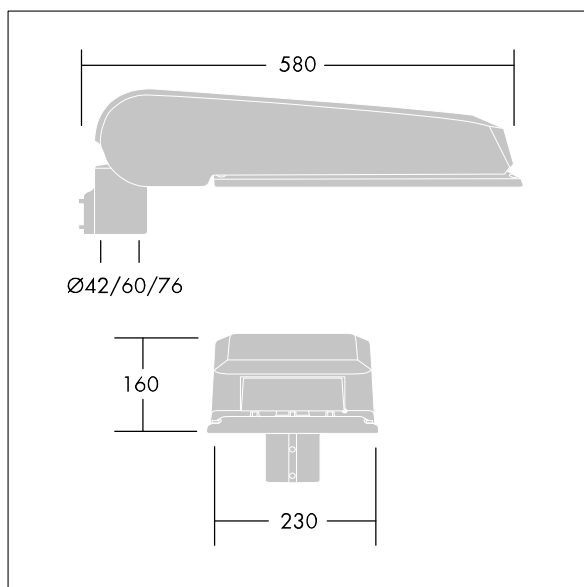

CiviTEQ

Een groot model LED-straatverlichting lantaarn met 72 LEDs, aangedreven aan 700mA met Extra Brede Straat & Comfort optiek. niet stuurbaar voorschakelapparatuur. elektrische Klasse I, IP66, IK08. Behuizing: gegoten aluminium (EN AC-44300), (onbekend) Lichtgrijs, 150 geschuurd, getextureerd (nagenoeg RAL 9006). Afscherming: gehard vlak glas. Schroeven: roestvrij staal, Ecolubric® behandeld. Geleverd met Ø42mm spigotadapter die als post-top (0°/5°/10° tilt) of zij-invoer (-20°/-15°/-10°/-5°/0° tilt) kan worden gemonteerd. Uitgerust met een 50% vermogensreductie circuit, effectieve 3 uur vóór en 5 uur na een berekende middernacht. Het kan worden uitgeschakeld bij de installatie d.m.v. een gemakkelijk toegankelijke interne switch. Compleet met 4000K LED.

Afmetingen 580 x 230 x 160 mm
 Armatuurvermogen: 149 W
 Lichtstroom van armatuur: 22003 lm
 Lichtrendement van armatuur: 148 lm/W
 Gewicht: 9,2 kg
 Scx: 0.115 m²

TLG_CTEQ_F_LMTP72LEDPDB.jpg

TLG_CETQ_M_L.wmf