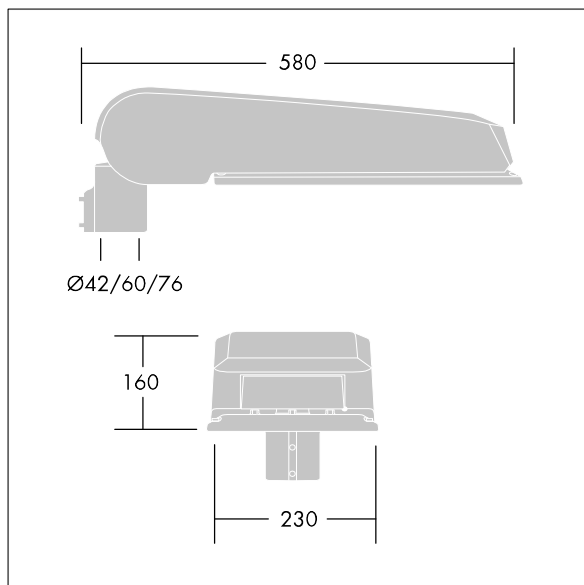

Afmetingen 580 x 230 x 160 mm

Armatuurvermogen: 89 W

Lichtstroom van armatuur: 13995 lm

Lichtrendement van armatuur: 157 lm/W

Gewicht: 8,45 kg

Scx: 0.115 m²

TLG_CTEQ_F_LMTP72LEDPDB.jpg

TLG_CETQ_M_L.wmf