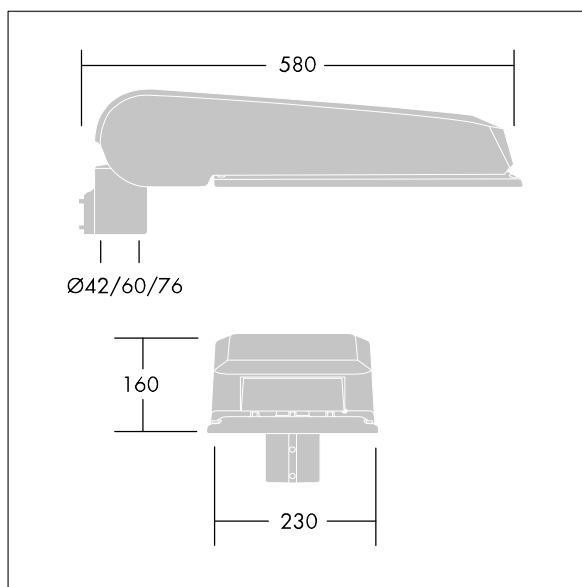

CiviTEQ

Een groot model LED-straatverlichting lantaarn met 72 LEDs, aangedreven aan 700mA met Straat & Comfort optiek. niet stuurbaar voorschakelapparatuur. elektrische Klasse I, IP66, IK08. Behuizing: gegoten aluminium (EN AC-44300), (onbekend) Lichtgrijs, 150 geschuurd, getextureerd (nagenoeg RAL 9006). Afscherming: gehard vlak glas. Schroeven: roestvrij staal, Ecolubric® behandeld. Geleverd met Ø42mm spigotadapter die als post-top (0°/5°/10° tilt) of zij-invoer (-20°/-15°/-10°/-5°/0° tilt) kan worden gemonteerd. Uitgerust met een 50% vermogensreductie circuit, effectieve 3 uur vóór en 5 uur na een berekende middernacht. Het kan worden uitgeschakeld bij de installatie d.m.v. een gemakkelijk toegankelijke interne switch. Compleet met 4000K LED.

Afmetingen 580 x 230 x 160 mm

Armatuurvermogen: 149 W

Lichtstroom van armatuur: 22752 lm

Lichtrendement van armatuur: 153 lm/W

Gewicht: 9,2 kg

Scx: 0.115 m²

TLG_CTEQ_F_LMTP72LEDPDB.jpg

TLG_CETQ_M_L.wmf