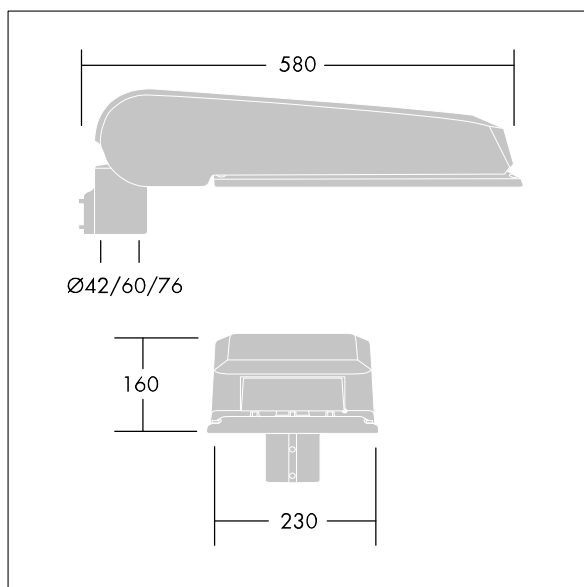

CiviTEQ

Een groot model LED-straatverlichting lantaarn met 72 LEDs, aangedreven aan 350mA met Brede Straat & Comfort optiek. niet stuurbaar voorschakelapparatuur. elektrische Klasse I, IP66, IK08. Behuizing: gegoten aluminium (EN AC-44300), (onbekend) Lichtgrijs, 150 geschuurd, getextureerd (nagenoeg RAL 9006). Afscherming: gehard vlak glas. Schroeven: roestvrij staal, Ecolubric® behandeld. Geleverd met Ø42mm spigotadapter die als post-top (0°/5°/10° tilt) of zij-invoer (-20°/-15°/-10°/-5°/0° tilt) kan worden gemonteerd. Uitgerust met een 50% vermogensreductie circuit, effectieve 3 uur vóór en 5 uur na een berekende middernacht. Het kan worden uitgeschakeld bij de installatie d.m.v. een gemakkelijk toegankelijke interne switch. Compleet met 4000K LED.

Afmetingen 580 x 230 x 160 mm
 Armatuurvermogen: 75 W
 Lichtstroom van armatuur: 12396 lm
 Lichtrendement van armatuur: 165 lm/W
 Gewicht: 9,2 kg
 Scx: 0.115 m²

TLG_CTEQ_F_LMTP72LEDPDB.jpg

TLG_CETQ_M_L.wmf