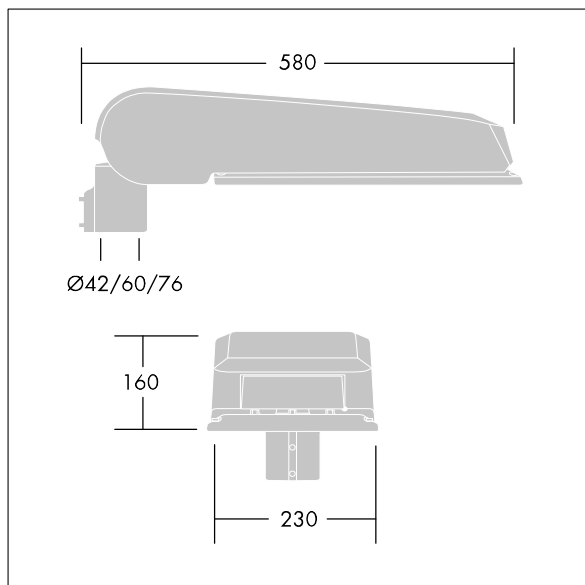

## CiviTEQ

Een groot model LED-straatverlichting lantaarn met 72 LEDs, aangedreven aan 350mA met Brede Straat & Comfort optiek. niet stuurbaar voorschakelapparatuur. elektrische Klasse I, IP66, IK08. Behuizing: gegoten aluminium (EN AC-44300), (onbekend) Lichtgrijs, 150 geschuurd, getextureerd (nagenoeg RAL 9006). Afscherming: gehard vlak glas. Schroeven: roestvrij staal, Ecolubric® behandeld. Geleverd met Ø42mm spigotadapter die als post-top (0°/5°/10° tilt) of zij-invoer (-20°/-15°/-10°/-5°/0° tilt) kan worden gemonteerd. Uitgerust met een 50% vermogensreductie circuit, effectieve 3 uur vóór en 5 uur na een berekende middernacht. Het kan worden uitgeschakeld bij de installatie d.m.v. een gemakkelijk toegankelijke interne switch. Compleet met 4000K LED.

Afmetingen 580 x 230 x 160 mm  
 Armatuurvermogen: 75 W  
 Lichtstroom van armatuur: 12396 lm  
 Lichtrendement van armatuur: 165 lm/W  
 Gewicht: 9,2 kg  
 Scx: 0.115 m<sup>2</sup>

TLG\_CTEQ\_F\_LMTP72LEDPDB.jpg