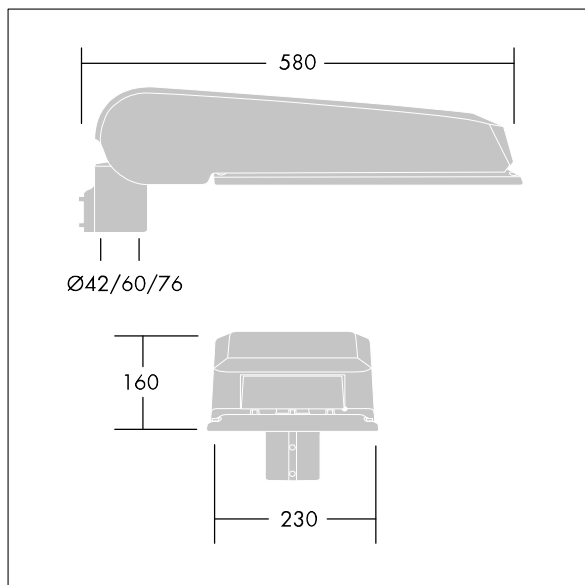

CiviTEQ

Een groot model LED-straatverlichting lantaarn met 60 LEDs, aangedreven aan 350mA met Brede Straat & Comfort optiek. niet stuurbaar voorschakelapparatuur. elektrische Klasse I, IP66, IK08. Behuizing: gegoten aluminium (EN AC-44300), (onbekend) Lichtgrijs, 150 geschuurd, getextureerd (nagenoeg RAL 9006). Afscherming: gehard vlak glas. Schroeven: roestvrij staal, Ecolubric® behandeld. Geleverd met Ø42mm spigotadapter die als post-top (0°/5°/10° tilt) of zij-invoer (-20°/-15°/-10°/-5°/0° tilt) kan worden gemonteerd. Uitgerust met een 50% vermogensreductie circuit, effectieve 3 uur vóór en 5 uur na een berekende middernacht. Het kan worden uitgeschakeld bij de installatie d.m.v. een gemakkelijk toegankelijke interne switch. Compleet met 4000K LED.

Afmetingen 580 x 230 x 160 mm
 Armatuurvermogen: 62 W
 Lichtstroom van armatuur: 10376 lm
 Lichtrendement van armatuur: 167 lm/W
 Gewicht: 8,45 kg
 Scx: 0.115 m²

TLG_CTEQ_F_LMTP72LEDPDB.jpg

TLG_CETQ_M_L.wmf