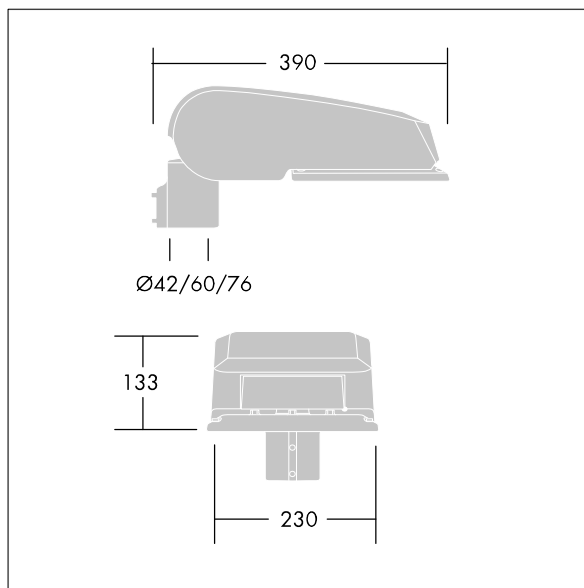

CiviTEQ

Een klein model LED-straatverlichting lantaarn met 12 LEDs, aangedreven aan 350mA met Extra Wide Road optiek. niet stuurbaar voorschakelapparatuur. elektrische Klasse I, IP66, IK08. Behuizing: gegoten aluminium (EN AC-44300), (onbekend) Lichtgrijs, 150 geschuurd, getextureerd (nagenoeg RAL 9006). Afscherming: gehard vlak glas. Schroeven: roestvrij staal, Ecolubric® behandeld. Geleverd met Ø42mm spigotadapter die als post-top (0°/5°/10° tilt) of zij-invoer (-20°/-15°/-10°/-5°/0° tilt) kan worden gemonteerd. Uitgerust met een 50% vermogensreductie circuit, effectieve 3 uur vóór en 5 uur na een berekende middernacht. Het kan worden uitgeschakeld bij de installatie d.m.v. een gemakkelijk toegankelijke interne switch. Compleet met 4000K LED.

Afmetingen 390 x 230 x 133 mm

Armatuurvermogen: 15 W

Lichtstroom van armatuur: 2073 lm

Lichtrendement van armatuur: 138 lm/W

Gewicht: 5,4 kg

Scx: 0.077 m²

TLG_CTEQ_F_SMTp36LEDPDB.jpg

TLG_CETQ_M_S.wmf