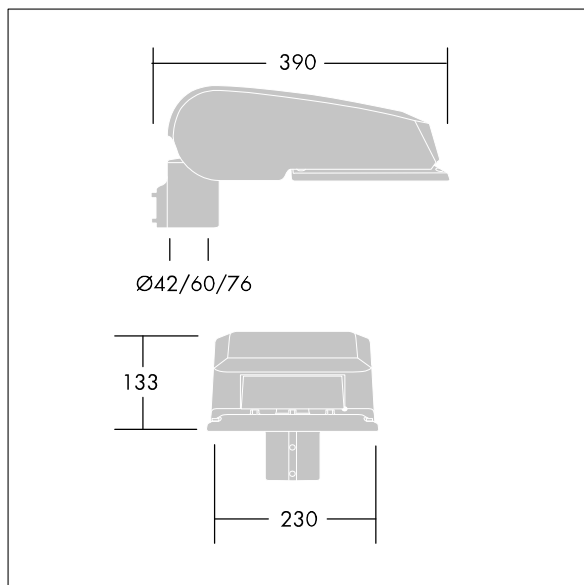

CiviTEQ

Een klein model LED-straatverlichting lantaarn met 36 LEDs, aangedreven aan 500mA met Extra Brede Straat & Comfort optiek. niet stuurbaar voorschakelapparatuur. elektrische Klasse I, IP66, IK08. Behuizing: gegoten aluminium (EN AC-44300), (onbekend) Lichtgrijs, 150 geschuurd, getextureerd (nagenoeg RAL 9006). Afscherming: gehard vlak glas. Schroeven: roestvrij staal, Ecolubric® behandeld. Geleverd met Ø42mm spigotadapter die als post-top (0°/5°/10° tilt) of zij-invoer (-20°/-15°/-10°/-5°/0° tilt) kan worden gemonteerd. Uitgerust met een 50% vermogensreductie circuit, effectieve 3 uur vóór en 5 uur na een berekende middernacht. Het kan worden uitgeschakeld bij de installatie d.m.v. een gemakkelijk toegankelijke interne switch. Compleet met 4000K LED.

Afmetingen 390 x 230 x 133 mm

Armatuurvermogen: 55 W

Lichtstroom van armatuur: 8388 lm

Lichtrendement van armatuur: 153 lm/W

Gewicht: 5,5 kg

Scx: 0.077 m²

TLG_CTEQ_F_SMTP36LEDPDB.jpg

TLG_CETQ_M_S.wmf