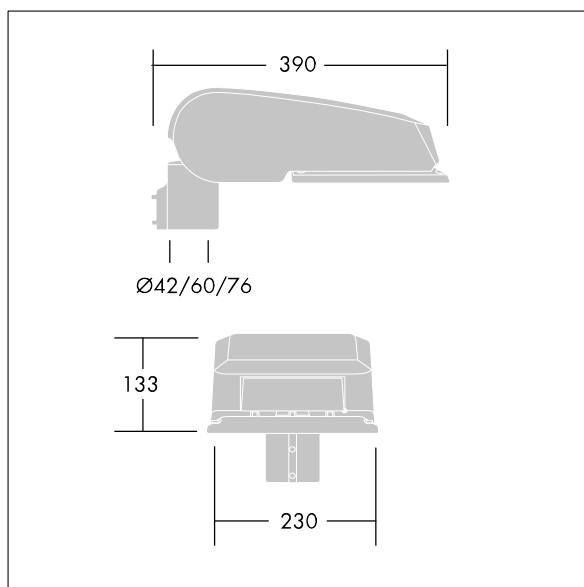

CiviTEQ

Een klein model LED-straatverlichting lantaarn met 24 LEDs, aangedreven aan 500mA met Extra Brede Straat & Comfort optiek. niet stuurbaar voorschakelapparatuur. elektrische Klasse I, IP66, IK08. Behuizing: gegoten aluminium (EN AC-44300), (onbekend) Lichtgrijs, 150 geschuurd, getextureerd (nagenoeg RAL 9006). Afscherming: gehard vlak glas. Schroeven: roestvrij staal, Ecolubric® behandeld. Geleverd met Ø42mm spigotadapter die als post-top (0°/5°/10° tilt) of zij-invoer (-20°/-15°/-10°/-5°/0° tilt) kan worden gemonteerd. Uitgerust met een 50% vermogensreductie circuit, effectieve 3 uur vóór en 5 uur na een berekende middernacht. Het kan worden uitgeschakeld bij de installatie d.m.v. een gemakkelijk toegankelijke interne switch. Compleet met 4000K LED.

Afmetingen 390 x 230 x 133 mm

Armatuurvermogen: 38 W

Lichtstroom van armatuur: 5637 lm

Lichtrendement van armatuur: 148 lm/W

Gewicht: 5,4 kg

Scx: 0.077 m²

TLG_CTEQ_F_SMTP36LEDPDB.jpg

TLG_CETQ_M_S.wmf