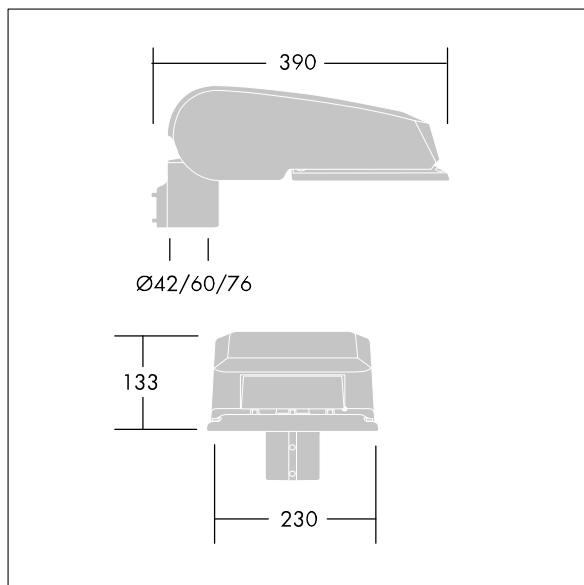

CiviTEQ

Een klein model LED-straatverlichting lantaarn met 12 LEDs, aangedreven aan 350mA met Extra Brede Straat & Comfort optiek. niet stuurbaar voorschakelapparatuur. elektrische Klasse I, IP66, IK08. Behuizing: gegoten aluminium (EN AC-44300), (onbekend) Lichtgrijs, 150 geschuurd, getextureerd (nagenoeg RAL 9006). Afscherming: gehard vlak glas. Schroeven: roestvrij staal, Ecolubric® behandeld. Geleverd met Ø42mm spigotadapter die als post-top (0°/5°/10° tilt) of zij-invoer (-20°/-15°/-10°/-5°/0° tilt) kan worden gemonteerd. Uitgerust met een 50% vermogensreductie circuit, effectieve 3 uur vóór en 5 uur na een berekende middernacht. Het kan worden uitgeschakeld bij de installatie d.m.v. een gemakkelijk toegankelijke interne switch. Compleet met 4000K LED.

Afmetingen 390 x 230 x 133 mm

Armatuurvermogen: 15 W

Lichtstroom van armatuur: 2061 lm

Lichtrendement van armatuur: 137 lm/W

Gewicht: 5,4 kg

Scx: 0.077 m²

TLG_CTEQ_F_SMTP36LEDPDB.jpg

TLG_CETQ_M_S.wmf