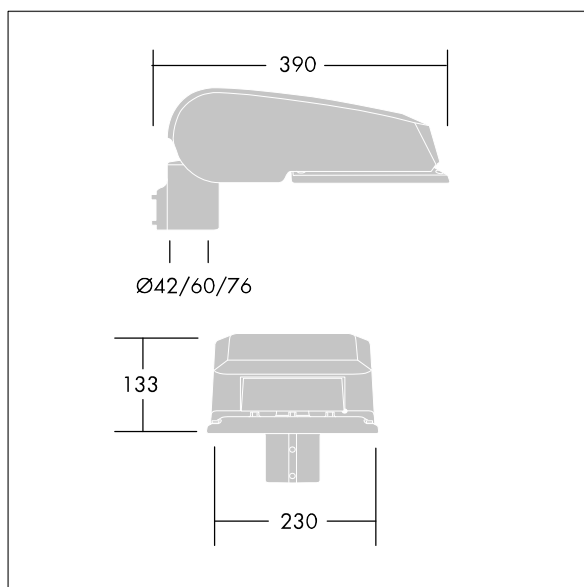

CiviTEQ

Een klein model LED-straatverlichting lantaarn met 36 LEDs, aangedreven aan 700mA met Brede Weg optiek. niet stuurbaar voorschakelapparatuur. elektrische Klasse I, IP66, IK08. Behuizing: gegoten aluminium (EN AC-44300), (onbekend) Lichtgrijs, 150 geschuurd, getextureerd (nagenoeg RAL 9006). Afscherming: gehard vlak glas. Schroeven: roestvrij staal, Ecolubric® behandeld. Geleverd met Ø42mm spigotadapter die als post-top (0°/5°/10° tilt) of zij-invoer (-20°/-15°/-10°/-5°/0° tilt) kan worden gemonteerd. Uitgerust met een 50% vermogensreductie circuit, effectieve 3 uur vóór en 5 uur na een berekende middernacht. Het kan worden uitgeschakeld bij de installatie d.m.v. een gemakkelijk toegankelijke interne switch. Compleet met 4000K LED.

Afmetingen 390 x 230 x 133 mm

Armatuurvermogen: 77 W

Lichtstroom van armatuur: 11547 lm

Lichtrendement van armatuur: 150 lm/W

Gewicht: 5,6 kg

Scx: 0.077 m²

TLG_CTEQ_F_SMTP36LEDPDB.jpg

TLG_CETQ_M_S.wmf