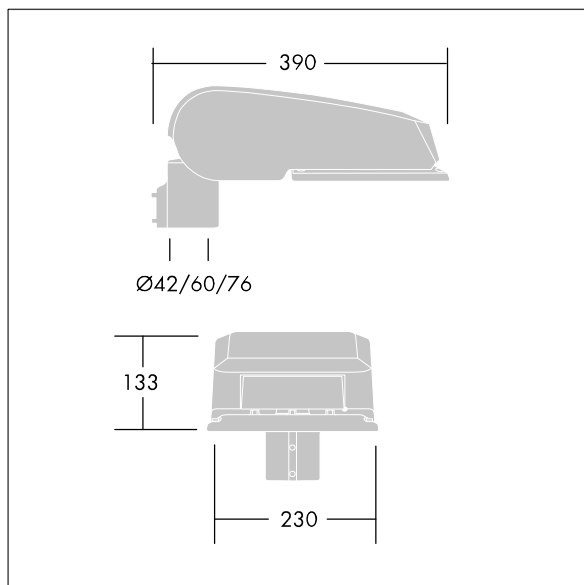

CiviTEQ

Een klein model LED-straatverlichting lantaarn met 36 LEDs, aangedreven aan 350mA met Brede Weg optiek. niet stuurbaar voorschakelapparatuur. elektrische Klasse I, IP66, IK08. Behuizing: gegoten aluminium (EN AC-44300), (onbekend) Lichtgrijs, 150 geschuurd, getextureerd (nagenoeg RAL 9006). Afscherming: gehard vlak glas. Schroeven: roestvrij staal, Ecolubric® behandeld. Geleverd met Ø42mm spigotadapter die als post-top (0°/5°/10° tilt) of zij-invoer (-20°/-15°/-10°/-5°/0° tilt) kan worden gemonteerd. Uitgerust met een 50% vermogensreductie circuit, effectieve 3 uur vóór en 5 uur na een berekende middernacht. Het kan worden uitgeschakeld bij de installatie d.m.v. een gemakkelijk toegankelijke interne switch. Compleet met 4000K LED.

Afmetingen 390 x 230 x 133 mm

Armatuurvermogen: 39 W

Lichtstroom van armatuur: 6359 lm

Lichtrendement van armatuur: 163 lm/W

Gewicht: 5,5 kg

Scx: 0.077 m²

TLG_CTEQ_F_SMTP36LEDPDB.jpg

TLG_CETQ_M_S.wmf