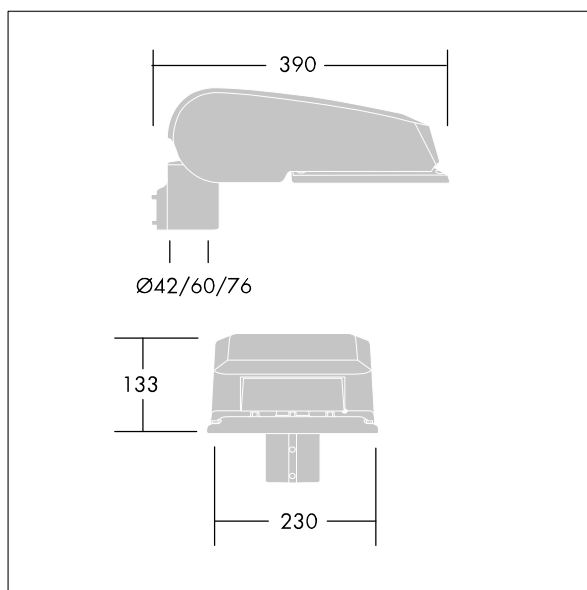

CiviTEQ

Een klein model LED-straatverlichting lantaarn met 24 LEDs, aangedreven aan 350mA met Brede Weg optiek. niet stuurbaar voorschakelapparatuur. elektrische Klasse I, IP66, IK08. Behuizing: gegoten aluminium (EN AC-44300), (onbekend) Lichtgrijs, 150 geschuurd, getextureerd (nagenoeg RAL 9006). Afscherming: gehard vlak glas. Schroeven: roestvrij staal, Ecolubric® behandeld. Geleverd met Ø42mm spigotadapter die als post-top (0°/5°/10° tilt) of zij-invoer (-20°/-15°/-10°/-5°/0° tilt) kan worden gemonteerd. Uitgerust met een 50% vermogensreductie circuit, effectieve 3 uur vóór en 5 uur na een berekende middernacht. Het kan worden uitgeschakeld bij de installatie d.m.v. een gemakkelijk toegankelijke interne switch. Compleet met 4000K LED.

Afmetingen 390 x 230 x 133 mm

Armatuurvermogen: 27 W

Lichtstroom van armatuur: 4260 lm

Lichtrendement van armatuur: 158 lm/W

Gewicht: 5,4 kg

Scx: 0.077 m²

TLG_CTEQ_F_SMTP36LEDPDB.jpg

TLG_CETQ_M_S.wmf