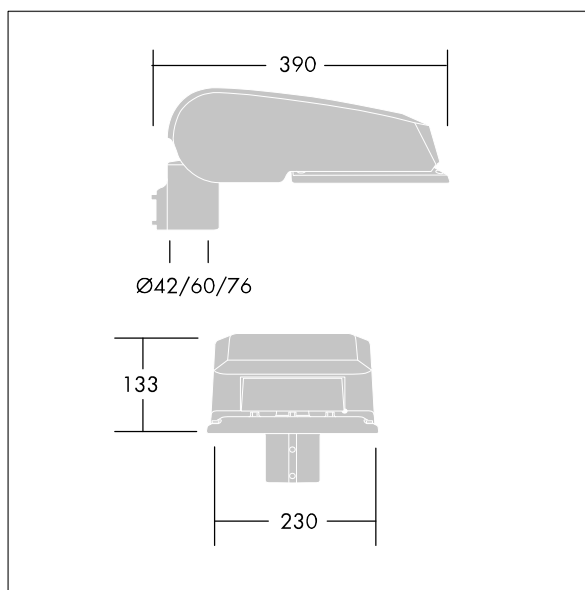

CiviTEQ

Een klein model LED-straatverlichting lantaarn met 12 LEDs, aangedreven aan 700mA met Brede Weg optiek. niet stuurbaar voorschakelapparatuur. elektrische Klasse I, IP66, IK08. Behuizing: gegoten aluminium (EN AC-44300), (onbekend) Lichtgrijs, 150 geschuurd, getextureerd (nagenoeg RAL 9006). Afscherming: gehard vlak glas. Schroeven: roestvrij staal, Ecolubric® behandeld. Geleverd met Ø42mm spigotadapter die als post-top (0°/5°/10° tilt) of zij-invoer (-20°/-15°/-10°/-5°/0° tilt) kan worden gemonteerd. Uitgerust met een 50% vermogensreductie circuit, effectieve 3 uur vóór en 5 uur na een berekende middernacht. Het kan worden uitgeschakeld bij de installatie d.m.v. een gemakkelijk toegankelijke interne switch. Compleet met 4000K LED.

Afmetingen 390 x 230 x 133 mm

Armatuurvermogen: 28 W

Lichtstroom van armatuur: 3963 lm

Lichtrendement van armatuur: 142 lm/W

Gewicht: 5,4 kg

Scx: 0.077 m²

TLG_CTEQ_F_SMTP36LEDPDB.jpg

TLG_CETQ_M_S.wmf