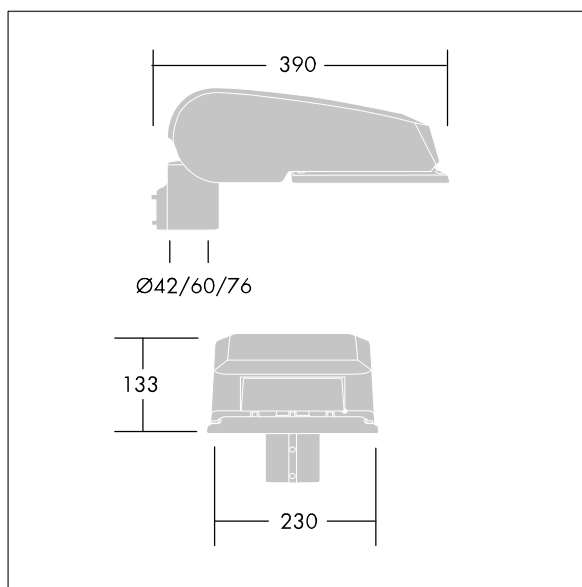

## CiviTEQ

Een klein model LED-straatverlichting lantaarn met 24 LEDs, aangedreven aan 350mA met Weg & Comfort optiek. niet stuurbaar voorschakelapparatuur. elektrische Klasse I, IP66, IK08. Behuizing: gegoten aluminium (EN AC-44300), (onbekend) Lichtgrijs, 150 geschuurd, getextureerd (nagenoeg RAL 9006). Afscherming: gehard vlak glas. Schroeven: roestvrij staal, Ecolubric® behandeld. Geleverd met Ø42mm spigotadapter die als post-top (0°/5°/10° tilt) of zij-invoer (-20°/-15°/-10°/-5°/0° tilt) kan worden gemonteerd. Uitgerust met een 50% vermogensreductie circuit, effectieve 3 uur vóór en 5 uur na een berekende middernacht. Het kan worden uitgeschakeld bij de installatie d.m.v. een gemakkelijk toegankelijke interne switch. Compleet met 4000K LED.

Afmetingen 390 x 230 x 133 mm

Armatuurvermogen: 27 W

Lichtstroom van armatuur: 4260 lm

Lichtrendement van armatuur: 158 lm/W

Gewicht: 5,4 kg

Scx: 0.077 m<sup>2</sup>

TLG\_CTEQ\_F\_SMTP36LEDPDB.jpg

TLG\_CETQ\_M\_S.wmf