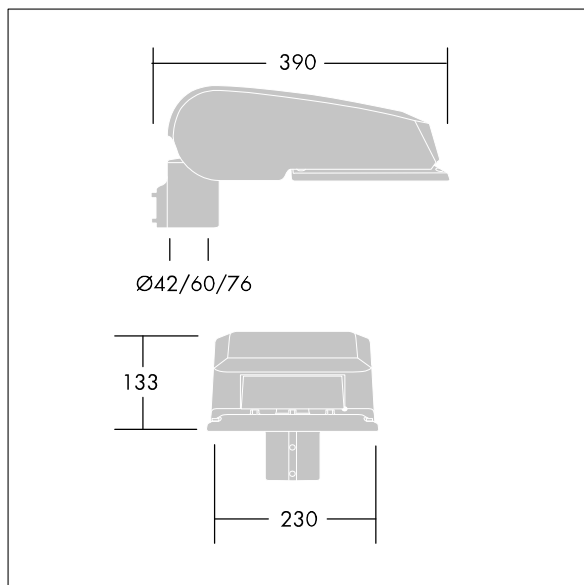

CiviTEQ

Een klein model LED-straatverlichting lantaarn met 36 LEDs, aangedreven aan 500mA met Brede Straat & Comfort optiek. niet stuurbaar voorschakelapparatuur. elektrische Klasse I, IP66, IK08. Behuizing: gegoten aluminium (EN AC-44300), (onbekend) Lichtgrijs, 150 geschuurd, getextureerd (nagenoeg RAL 9006). Afscherming: gehard vlak glas. Schroeven: roestvrij staal, Ecolubric® behandeld. Geleverd met Ø42mm spigotadapter die als post-top (0°/5°/10° tilt) of zij-invoer (-20°/-15°/-10°/-5°/0° tilt) kan worden gemonteerd. Uitgerust met een 50% vermogensreductie circuit, effectieve 3 uur vóór en 5 uur na een berekende middernacht. Het kan worden uitgeschakeld bij de installatie d.m.v. een gemakkelijk toegankelijke interne switch. Compleet met 4000K LED.

Afmetingen 390 x 230 x 133 mm

Armatuurvermogen: 55 W

Lichtstroom van armatuur: 8512 lm

Lichtrendement van armatuur: 155 lm/W

Gewicht: 5,5 kg

Scx: 0.077 m²

TLG_CTEQ_F_SMT36LEDPDB.jpg

TLG_CETQ_M_S.wmf