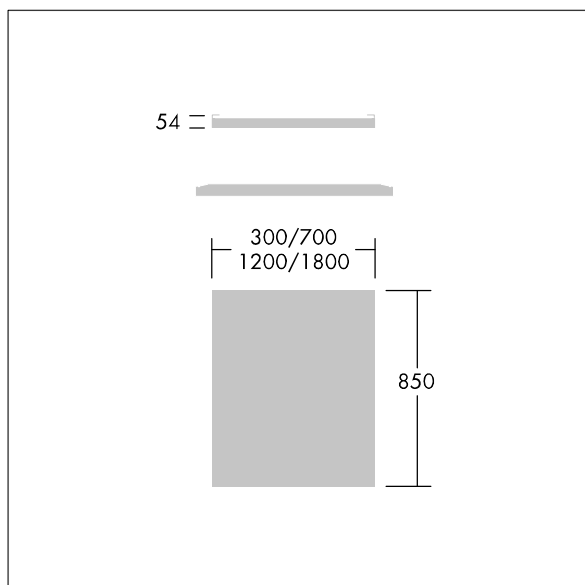

Arena Symphony

96628182 ARENA LED INFILL 1200MM

THORN

Arena Symphony

Opvulpaneel voor Arena Symphony led-systeem.

Afmetingen 1200 x 850 x 50 mm

Gewicht: 10,5 kg

ZS_ERS_F_96628182_1.jpg