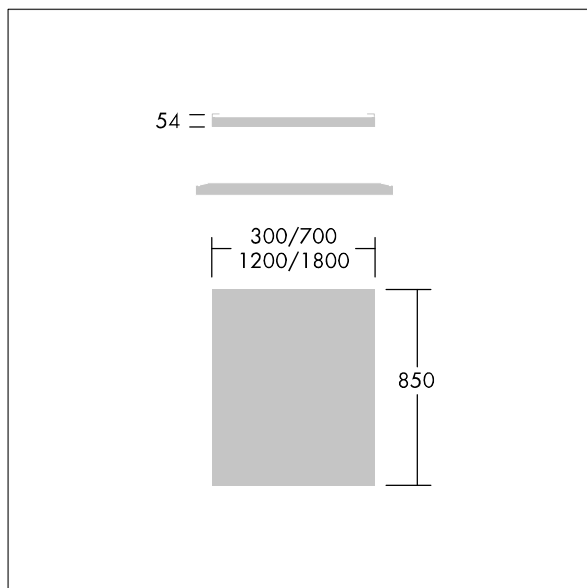

# Arena Symphony

96628181 ARENA LED INFILL 700MM

THORN

## Arena Symphony

Opvulpaneel voor Arena Symphony led-systeem.

Afmetingen 700 x 850 x 50 mm

Gewicht: 6 kg

TLG\_ARNS\_M\_RAFT.wmf

De met een \* aangeduide waarden zijn nominale waarden. Tenzij anders aangegeven, gelden de waarden voor een omgevingstemperatuur van 25°C.