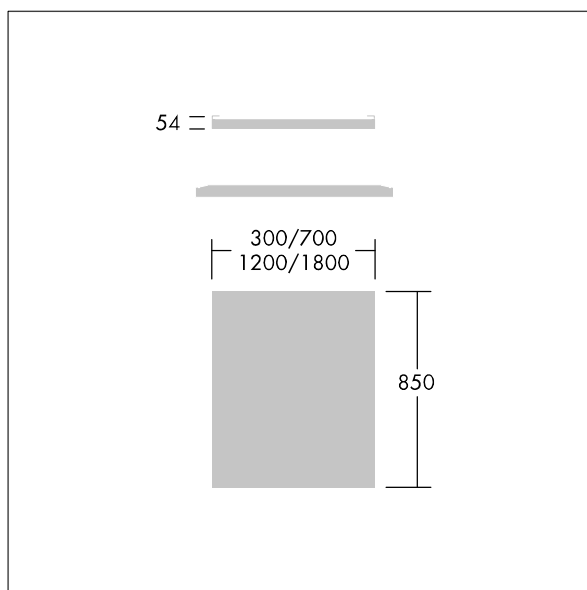

Arena Symphony

96628180 ARENA LED INFILL 300MM

THORN

Arena Symphony

Opvulpaneel voor Arena Symphony led-systeem.

Afmetingen 300 x 850 x 50 mm

Gewicht: 2,5 kg

TLG_ARNS_M_RAFT.wmf