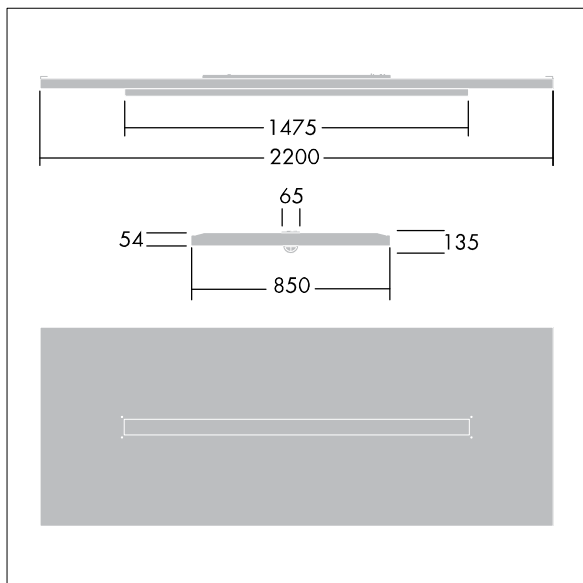

Arena Symphony

THORN

96645143 ARENA LED5000-840 HFIX E3 TW WL6 EDP

IP20	IK03					650°C	T _a 0 +25
------	------	--	--	--	--	-------	-------------------------

Arena Symphony

Een gependeld architecturaal vlot met een direct/indirect led-armatuur. Elektronisch, DALI dimbare aansturing Noodverlichtingscircuit, manuele test (3uur). elektrische Klasse I, IP20. Vlot- en armatuurframe: aluminium. Optiek: gerond acryl. Geleverd met een 6-pins Wieland-stekker aan 3,4 m 6-aderige kabel en op een paneel gemonteerde 6-pins Wieland-contrastekker voor doorvoerbedrading. Geleverd met ophangkabels. Compleet met 4000K LED.

Afmetingen 2200 x 850 x 135 mm
Armatuurvermogen: 42 W
Lichtstroom van armatuur: 5200 lm
Lichtrendement van armatuur: 124 lm/W
Gewicht: 23,2 kg

TLG_ARNS_F_EDP.jpg

TLG_ARNS_M_LD2.wmf

De met een * aangeduide waarden zijn nominale waarden. Thorn maakt gebruik van beproefde componenten van toonaangevende leveranciers, maar er kunnen zich echter geïsoleerde gevallen van technologie-gerelateerde storingen van individuele LED's voordoen gedurende de nominale levensduur van het product. Internationale normen bepalen de tolerantie in de initiële flux en de aangesloten belasting op $\pm 10\%$. Tenzij anders aangegeven, gelden de waarden voor een omgevingstemperatuur van 25°C.