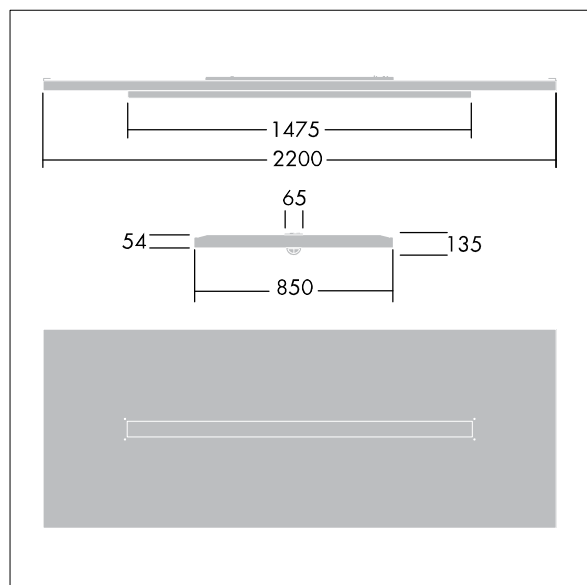

Afmetingen 2200 x 850 x 135 mm

Armatuurvermogen: 42 W

Lichtstroom van armatuur: 4900 lm

Lichtrendement van armatuur: 117 lm/W

Gewicht: 23,2 kg

TLG\_ARNS\_F\_EDP.jpg

TLG\_ARNS\_M\_LD2.wmf

De met een \* aangeduide waarden zijn nominale waarden. Thorn maakt gebruik van beproefde componenten van toonaangevende leveranciers, maar er kunnen zich echter geïsoleerde gevallen van technologie-gerelateerde storingen van individuele LED's voordoen gedurende de nominale levensduur van het product. Internationale normen bepalen de tolerantie in de initiële flux en de aangesloten belasting op  $\pm 10\%$ . Tenzij anders aangegeven, gelden de waarden voor een omgevingstemperatuur van 25°C.