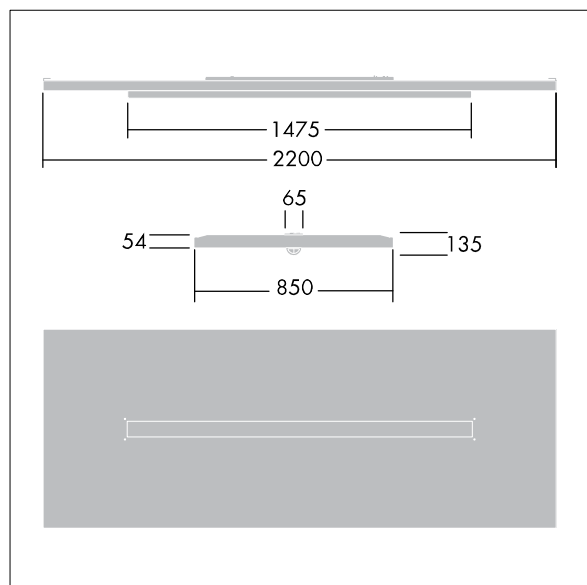

Afmetingen 2200 x 850 x 135 mm

Armatuurvermogen: 42 W

Lichtstroom van armatuur: 4900 lm

Lichtrendement van armatuur: 117 lm/W

Gewicht: 23,2 kg

TLG_ARNS_F_EDP.jpg

TLG_ARNS_M_LD2.wmf

De met een * aangeduide waarden zijn nominale waarden. Thorn maakt gebruik van beproefde componenten van toonaangevende leveranciers, maar er kunnen zich echter geïsoleerde gevallen van technologie-gerelateerde storingen van individuele LED's voordoen gedurende de nominale levensduur van het product. Internationale normen bepalen de tolerantie in de initiële flux en de aangesloten belasting op $\pm 10\%$. Tenzij anders aangegeven, gelden de waarden voor een omgevingstemperatuur van 25°C.