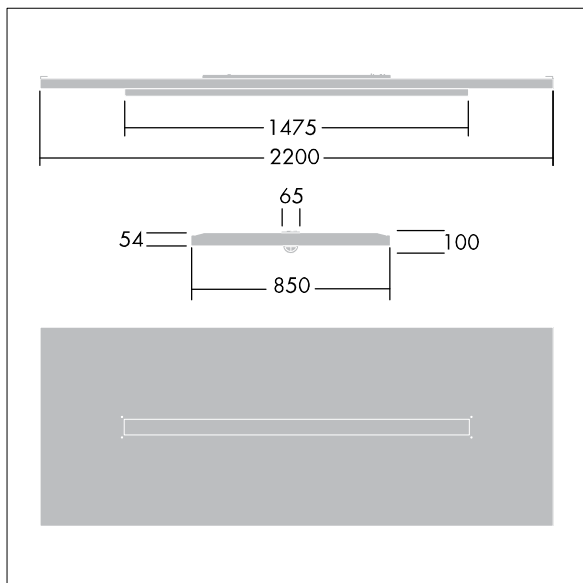

Arena Symphony

THORN

96645128 ARENA LED6500-840 HFI-X E3TX TW WL6 EFL

IP20	IK03	⊕	CE			650°C	T _a 0 +25
------	------	---	----	---	---	-------	-------------------------

Arena Symphony

Een gependeld architecturaal vlot met een direct/indirect led-armatuur. Elektronisch, DALI dimbare aansturing Noodverlichtingscircuit, zelf- / DALI adresseerbare test (3uur). elektrische Klasse I, IP20. Vlot- en armatuurframe: aluminium. Optiek: vlak acryl. Geleverd met een 6-pins Wieland-stekker aan 3,4 m 6-aderige kabel en op een paneel gemonteerde 6-pins Wieland-contrastekker voor doorvoerbedrading. Geleverd met ophangkabels. Compleet met 4000K LED.

Afmetingen 2200 x 850 x 100 mm
Armatuurvermogen: 55,5 W
Lichtstroom van armatuur: 6300 lm
Lichtrendement van armatuur: 114 lm/W
Gewicht: 24,6 kg

TLG_ARNS_F_EFL.jpg

TLG_ARNS_M_LD1.wmf

De met een * aangeduide waarden zijn nominale waarden. Thorn maakt gebruik van beproefde componenten van toonaangevende leveranciers, maar er kunnen zich echter geïsoleerde gevallen van technologie-gerelateerde storingen van individuele LED's voordoen gedurende de nominale levensduur van het product. Internationale normen bepalen de tolerantie in de initiële flux en de aangesloten belasting op $\pm 10\%$. Tenzij anders aangegeven, gelden de waarden voor een omgevingstemperatuur van 25°C.