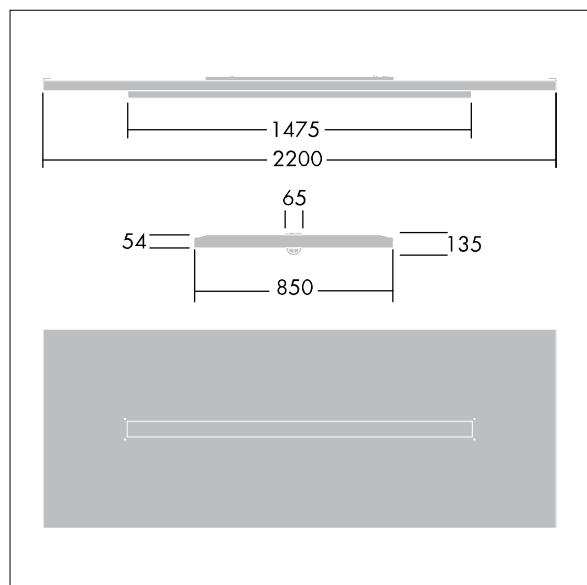

Arena Symphony

THORN

96645127 ARENA LED5000-840 HFI-X E3TX TW WL6 EDP

IP20	IK03					T_a 0 +25
------	------	--	--	--	--	----------------

Arena Symphony

Een gependeld architecturaal vlot met een direct/indirect led-armatuur. Elektronisch, DALI dimbare aansturing Noodverlichtingscircuit, zelf- / DALI adresseerbare test (3uur). elektrische Klasse I, IP20. Vlot- en armatuurframe: aluminium. Optiek: gerond acryl. Geleverd met een 6-pins Wieland-stekker aan 3,4 m 6-aderige kabel en op een paneel gemonteerde 6-pins Wieland-contrastekker voor doorvoerbedrading. Geleverd met ophangkabels. Compleet met 4000K LED.

Afmetingen 2200 x 850 x 135 mm
Armatuurvermogen: 42 W
Lichtstroom van armatuur: 5200 lm
Lichtrendement van armatuur: 124 lm/W
Gewicht: 23,2 kg

TLG_ARNS_F_EDP.jpg

TLG_ARNS_M_LD2.wmf

De met een * aangeduide waarden zijn nominale waarden. Thorn maakt gebruik van beproefde componenten van toonaangevende leveranciers, maar er kunnen zich echter geïsoleerde gevallen van technologie-gerelateerde storingen van individuele LED's voordoen gedurende de nominale levensduur van het product. Internationale normen bepalen de tolerantie in de initiële flux en de aangesloten belasting op $\pm 10\%$. Tenzij anders aangegeven, gelden de waarden voor een omgevingstemperatuur van 25°C.