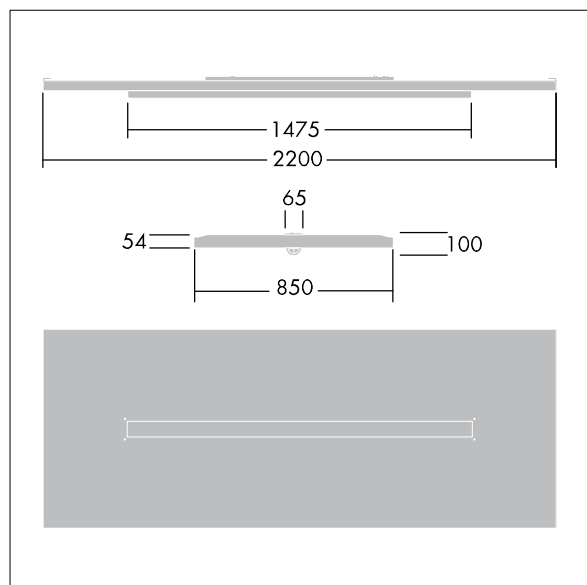

Arena Symphony

THORN

96645122 ARENA LED5000-840 HFSX E3TX TW WL6 EFL

IP20	IK03					650°C	T _a 0 +25
------	------	--	--	--	--	-------	-------------------------

Arena Symphony

Een gependeld architecturaal vlot met een direct/indirect led-armatuur en sensorregeling (daglicht / beweging / op afstand) aangesloten op de DALI-bus. Elektronisch, DALI dimbare aansturing Noodverlichtingscircuit, zelf- / DALI adresseerbare test (3uur). elektrische Klasse I, IP20. Vlot- en armatuurframe: aluminium. Optiek: vlak acryl. Geleverd met een 6-pins Wieland-stekker aan 3,4 m 6-aderige kabel en op een paneel gemonteerde 6-pins Wieland-contrastekker voor doorvoerbedrading. Geleverd met ophangkabels. Compleet met 4000K LED.

Afmetingen 2200 x 850 x 100 mm
Armatuurvermogen: 42 W
Lichtstroom van armatuur: 4900 lm
Lichtrendement van armatuur: 117 lm/W
Gewicht: 24,6 kg

TLG_ARNS_F_EFL.jpg

TLG_ARNS_M_LD1.wmf

De met een * aangeduide waarden zijn nominale waarden. Thorn maakt gebruik van beproefde componenten van toonaangevende leveranciers, maar er kunnen zich echter geïsoleerde gevallen van technologie-gerelateerde storingen van individuele LED's voordoen gedurende de nominale levensduur van het product. Internationale normen bepalen de tolerantie in de initiële flux en de aangesloten belasting op $\pm 10\%$. Tenzij anders aangegeven, gelden de waarden voor een omgevingstemperatuur van 25°C.