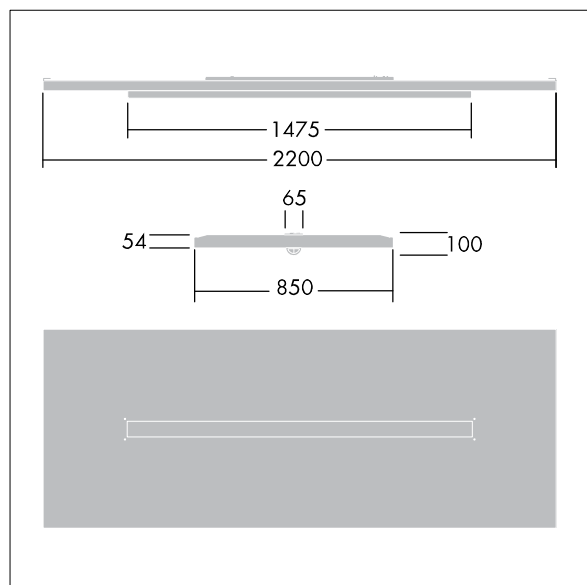

Arena Symphony

THORN

96645118 ARENA LED5000-840 HF E3TX TW WL6 EFL

| | | | | | | | |
|------|------|--|--|--|--|-------|-------------------------|
| IP20 | IK03 | | | | | 650°C | T _a 0 +25 |
|------|------|--|--|--|--|-------|-------------------------|

Arena Symphony

Een gependeld architecturaal vlot met een direct/indirect led-armatuur. niet stuurbaar voorschakelapparaat Noodverlichtingscircuit, zelf- / DALI adresseerbare test (3uur). elektrische Klasse I, IP20. Vlot- en armatuurframe: aluminium. Optiek: vlak acryl. Geleverd met een 6-pins Wieland-stekker aan 3,4 m 6-aderige kabel en op een paneel gemonteerde 6-pins Wieland-contrastekker voor doorvoerbedrading. Geleverd met ophangkabels. Compleet met 4000K LED.

Afmetingen 2200 x 850 x 100 mm
Armatuurvermogen: 44 W
Lichtstroom van armatuur: 4900 lm
Lichtrendement van armatuur: 111 lm/W
Gewicht: 24,6 kg

TLG_ARNS_F_EFL.jpg

TLG_ARNS_M_LD1.wmf

De met een * aangeduide waarden zijn nominale waarden. Thorn maakt gebruik van beproefde componenten van toonaangevende leveranciers, maar er kunnen zich echter geïsoleerde gevallen van technologie-gerelateerde storingen van individuele LED's voordoen gedurende de nominale levensduur van het product. Internationale normen bepalen de tolerantie in de initiële flux en de aangesloten belasting op $\pm 10\%$. Tenzij anders aangegeven, gelden de waarden voor een omgevingstemperatuur van 25°C.