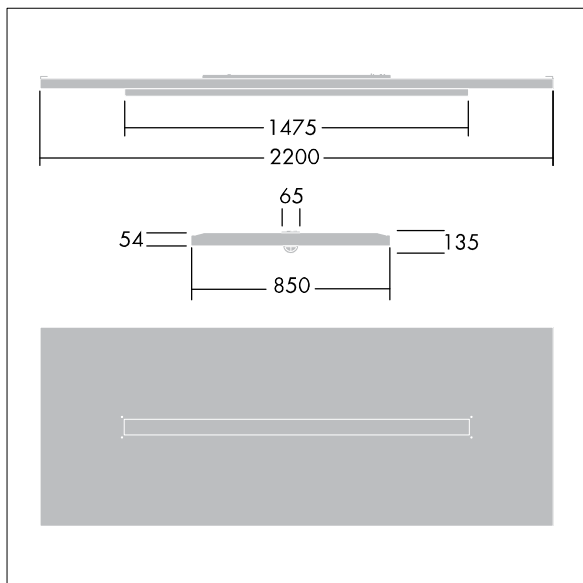

# Arena Symphony

THORN

96645161 ARENA LED6500-840 HFIX TW WL6 EDP

IP20	IK03					650°C	T <sub>a</sub> 0 +25
------	------	--	--	--	--	-------	-------------------------

## Arena Symphony

Een gependeld architecturaal vlot met een direct/indirect led-armatuur. Elektronisch, DALI dimbare aansturing (onbekend). elektrische Klasse I, IP20. Vlot- en armatuurframe: aluminium. Optiek: gerond acryl. Geleverd met een 6-pins Wieland-stekker aan 3,4 m 6-aderige kabel en op een paneel gemonteerde 6-pins Wieland-contrastekker voor doorvoerbedrading. Geleverd met ophangkabels. Compleet met 4000K LED.

Afmetingen 2200 x 850 x 135 mm  
Armatuurvermogen: 55,5 W  
Lichtstroom van armatuur: 6500 lm  
Lichtrendement van armatuur: 117 lm/W  
Gewicht: 22,3 kg

TLG\_ARNS\_F\_EDP.jpg

TLG\_ARNS\_M\_LD2.wmf

De met een \* aangeduide waarden zijn nominale waarden. Thorn maakt gebruik van beproefde componenten van toonaangevende leveranciers, maar er kunnen zich echter geïsoleerde gevallen van technologie-gerelateerde storingen van individuele LED's voordoen gedurende de nominale levensduur van het product. Internationale normen bepalen de tolerantie in de initiële flux en de aangesloten belasting op  $\pm 10\%$ . Tenzij anders aangegeven, gelden de waarden voor een omgevingstemperatuur van 25°C.