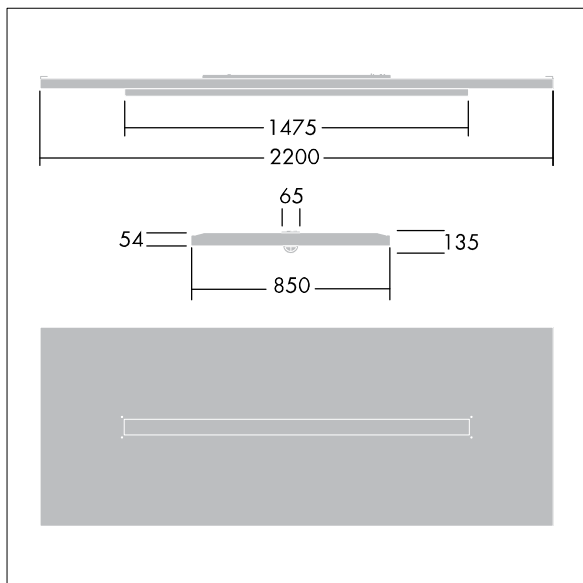

Arena Symphony

THORN

96645159 ARENA LED5000-840 HFIX TW WL6 EDP

IP20	IK03					650°C	T _a 0 +25
------	------	--	--	--	--	-------	-------------------------

Arena Symphony

Een gependeld architecturaal vlot met een direct/indirect led-armatuur. Elektronisch, DALI dimbare aansturing (onbekend). elektrische Klasse I, IP20. Vlot- en armatuurframe: aluminium. Optiek: gerond acryl. Geleverd met een 6-pins Wieland-stekker aan 3,4 m 6-aderige kabel en op een paneel gemonteerde 6-pins Wieland-contrastekker voor doorvoerbedrading. Geleverd met ophangkabels. Compleet met 4000K LED.

Afmetingen 2200 x 850 x 135 mm
Armatuurvermogen: 42 W
Lichtstroom van armatuur: 5200 lm
Lichtrendement van armatuur: 124 lm/W
Gewicht: 22,3 kg

TLG_ARNS_F_EDP.jpg

TLG_ARNS_M_LD2.wmf

De met een * aangeduide waarden zijn nominale waarden. Thorn maakt gebruik van beproefde componenten van toonaangevende leveranciers, maar er kunnen zich echter geïsoleerde gevallen van technologie-gerelateerde storingen van individuele LED's voordoen gedurende de nominale levensduur van het product. Internationale normen bepalen de tolerantie in de initiële flux en de aangesloten belasting op $\pm 10\%$. Tenzij anders aangegeven, gelden de waarden voor een omgevingstemperatuur van 25°C.