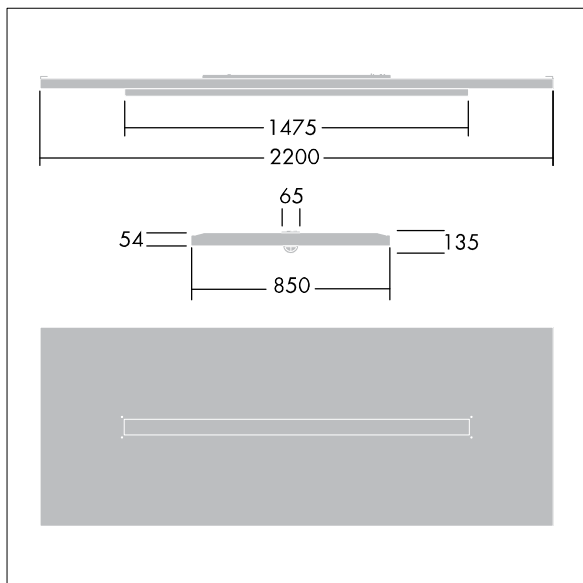

Arena Symphony

THORN

96645157 ARENA LED6500-840 HFSX TW WL6 EDP

IP20	IK03					650°C	T _a 0 +25
------	------	--	--	--	--	-------	-------------------------

Arena Symphony

Een gependeld architecturaal vlot met een direct/indirect led-armatuur en sensorregeling (daglicht / beweging / op afstand) aangesloten op de DALI-bus. Elektronisch, DALI dimbare aansturing (onbekend). elektrische Klasse I, IP20. Vlot- en armatuurframe: aluminium. Optiek: gerond acryl. Geleverd met een 6-pins Wieland-stekker aan 3,4 m 6-aderige kabel en op een paneel gemonteerde 6-pins Wieland-contrastekker voor doorvoerbedrading. Geleverd met ophangkabels. Compleet met 4000K LED.

Afmetingen 2200 x 850 x 135 mm
Armatuurvermogen: 55,5 W
Lichtstroom van armatuur: 6500 lm
Lichtrendement van armatuur: 117 lm/W
Gewicht: 22,3 kg

TLG_ARNS_F_EDP.jpg

TLG_ARNS_M_LD2.wmf

De met een * aangeduide waarden zijn nominale waarden. Thorn maakt gebruik van beproefde componenten van toonaangevende leveranciers, maar er kunnen zich echter geïsoleerde gevallen van technologie-gerelateerde storingen van individuele LED's voordoen gedurende de nominale levensduur van het product. Internationale normen bepalen de tolerantie in de initiële flux en de aangesloten belasting op $\pm 10\%$. Tenzij anders aangegeven, gelden de waarden voor een omgevingstemperatuur van 25°C.