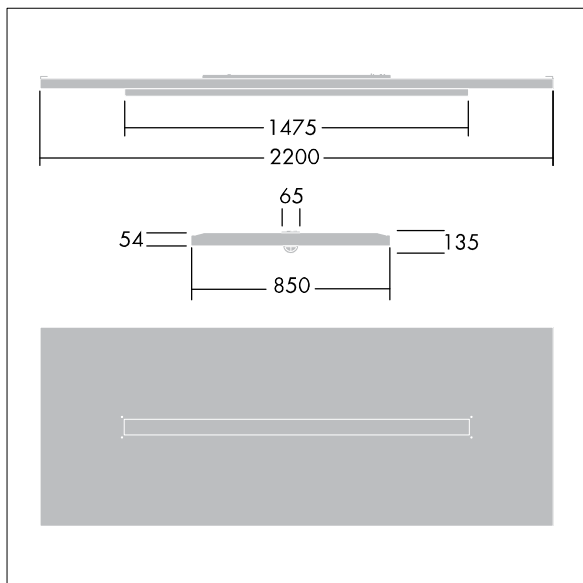

Arena Symphony

THORN

96645155 ARENA LED5000-840 HFSX TW WL6 EDP

IP20	IK03	⊕	CE			650°C	T _a 0 +25
------	------	---	----	---	---	-------	-------------------------

Arena Symphony

Een gependeld architecturaal vlot met een direct/indirect led-armatuur en sensorregeling (daglicht / beweging / op afstand) aangesloten op de DALI-bus. Elektronisch, DALI dimbare aansturing (onbekend). elektrische Klasse I, IP20. Vlot- en armatuurframe: aluminium. Optiek: gerond acryl. Geleverd met een 6-pins Wieland-stekker aan 3,4 m 6-aderige kabel en op een paneel gemonteerde 6-pins Wieland-contrastekker voor doorvoerbedrading. Geleverd met ophangkabels. Compleet met 4000K LED.

Afmetingen 2200 x 850 x 135 mm
Armatuurvermogen: 42 W
Lichtstroom van armatuur: 5200 lm
Lichtrendement van armatuur: 124 lm/W
Gewicht: 22,3 kg

TLG_ARNS_F_EDP.jpg

TLG_ARNS_M_LD2.wmf

De met een * aangeduide waarden zijn nominale waarden. Thorn maakt gebruik van beproefde componenten van toonaangevende leveranciers, maar er kunnen zich echter geïsoleerde gevallen van technologie-gerelateerde storingen van individuele LED's voordoen gedurende de nominale levensduur van het product. Internationale normen bepalen de tolerantie in de initiële flux en de aangesloten belasting op $\pm 10\%$. Tenzij anders aangegeven, gelden de waarden voor een omgevingstemperatuur van 25°C.