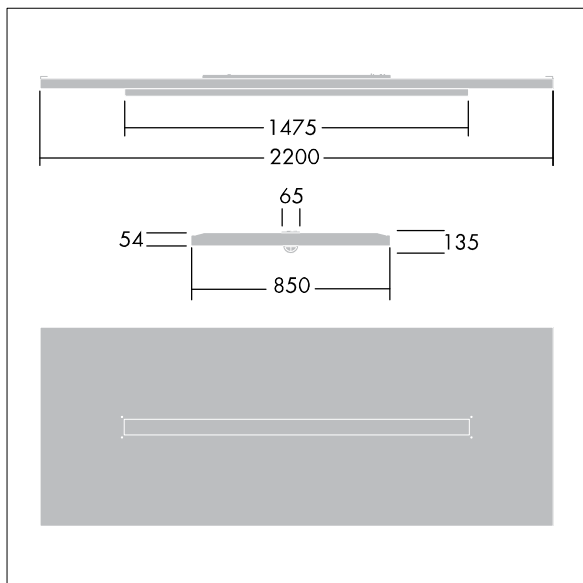

Arena Symphony

THORN

96645149 ARENA LED6500-840 HF TW WL6 EDP

IP20	IK03					650°C	T _a 0 +25
------	------	--	--	--	--	-------	-------------------------

Arena Symphony

Een gependeld architecturaal vlot met een direct/indirect led-armatuur. niet stuurbaar voorschakelapparatuur (onbekend). elektrische Klasse I, IP20. Vlot- en armatuurframe: aluminium. Optiek: gerond acryl. Geleverd met een 6-pins Wieland-stekker aan 3,4 m 6-aderige kabel en op een paneel gemonteerde 6-pins Wieland-contrastekker voor doorvoerbedrading. Geleverd met ophangkabels. Compleet met 4000K LED.

Afmetingen 2200 x 850 x 135 mm
Armatuurvermogen: 54,9 W
Lichtstroom van armatuur: 6500 lm
Lichtrendement van armatuur: 118 lm/W
Gewicht: 22,3 kg

TLG_ARNS_F_EDP.jpg

TLG_ARNS_M_LD2.wmf

De met een * aangeduide waarden zijn nominale waarden. Thorn maakt gebruik van beproefde componenten van toonaangevende leveranciers, maar er kunnen zich echter geïsoleerde gevallen van technologie-gerelateerde storingen van individuele LED's voordoen gedurende de nominale levensduur van het product. Internationale normen bepalen de tolerantie in de initiële flux en de aangesloten belasting op $\pm 10\%$. Tenzij anders aangegeven, gelden de waarden voor een omgevingstemperatuur van 25°C.