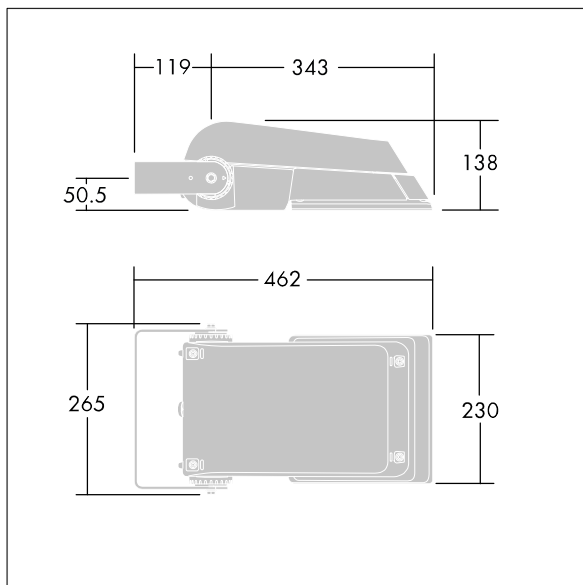

Areaflood Pro

THORN

96644857 AFP S 36L70-740 WR HFX CL1 GY

Areaflood Pro

Compacte, universele LED-lichtgewichtschijnwerper voor verlichting van grote vlakken. Behuizing: klein. Ballast: LED-converter geconfigureerd voor DALI-regeling via extra draden, voor 36 leds bij 700mA. Lichtverdeling: Brede Weg. IP66, IK08, elektrische Klasse I. Behuizing: gegoten aluminium (EN AC-44300), (onbekend). Lichtgrijs, 150 geschuurd, getextureerd (nagenoeg RAL 9006).. Afdekking: gehard glas, 4 mm dik. Omkeerbare montagebeugel meegeleverd. (onbekend)... (geen). Compleet met 4000K LED.

(onbekend)

Afmetingen 462 x 265 x 139 mm

Armatuurvermogen: 77 W

Lichtstroom van armatuur: 11549 lm

Lichtrendement van armatuur: 150 lm/W

gewicht: 6,25 kg

Scx: 0.05 m²

TLG_AFLP_F_SMALLPDB.jpg