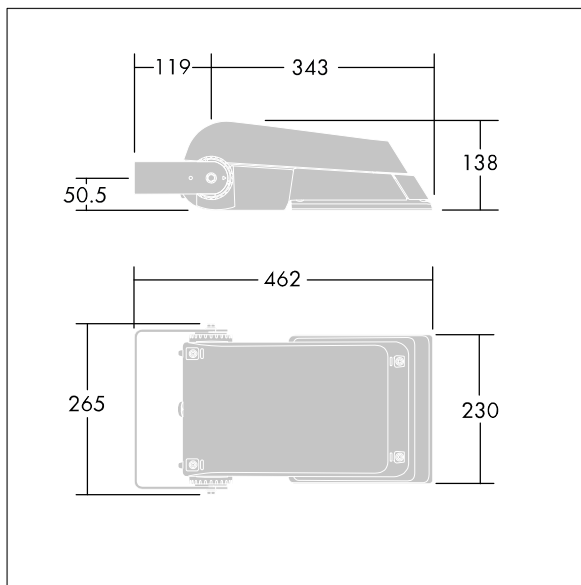

## Areaflood Pro

Compacte, universele LED-lichtgewichtschijnwerper voor verlichting van grote vlakken. Behuizing: klein. Ballast: LED-converter geconfigureerd voor DALI-regeling via extra draden, voor 36 leds bij 700mA. Lichtverdeling: Extra Wide Road. IP66, IK08, elektrische Klasse I. Behuizing: gegoten aluminium (EN AC-44300), (onbekend). Lichtgrijs, 150 geschuurd, getextureerd (nagenoeg RAL 9006).. Afdekking: gehard glas, 4 mm dik. Omkeerbare montagebeugel meegeleverd. (onbekend)... (geen). Compleet met 4000K LED.

(onbekend)

Afmetingen 462 x 265 x 139 mm

Armatuurvermogen: 77 W

Lichtstroom van armatuur: 11488 lm

Lichtrendement van armatuur: 149 lm/W

gewicht: 6,25 kg

Scx: 0.05 m<sup>2</sup>

TLG\_AFLP\_F\_SMALLPDB.jpg