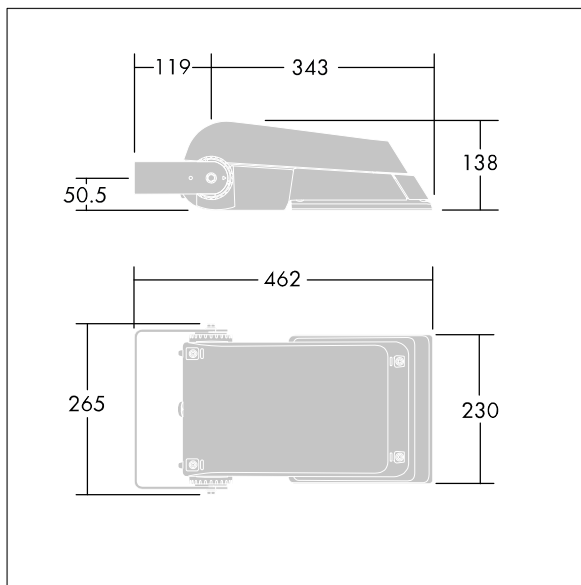

## Areaflood Pro

Compacte, universele LED-lichtgewichtschijnwerper voor verlichting van grote vlakken. Behuizing: klein. Ballast: LED-converter geconfigureerd voor DALI-regeling via extra draden, voor 36 leds bij 700mA. Lichtverdeling: asymmetrisch 60°. IP66, IK08, elektrische Klasse I. Behuizing: gegoten aluminium (EN AC-44300), (onbekend). Lichtgrijs, 150 geschuurd, getextureerd (nagenoeg RAL 9006).. Afdekking: gehard glas, 4 mm dik. Omkeerbare montagebeugel meegeleverd. (onbekend)... (geen). Compleet met 4000K LED.

(onbekend)

Afmetingen 462 x 265 x 139 mm

Armatuurvermogen: 77 W

Lichtstroom van armatuur: 11426 lm

Lichtrendement van armatuur: 148 lm/W

gewicht: 6,25 kg

Scx: 0.05 m<sup>2</sup>

TLG\_AFLP\_F\_SMALLPDB.jpg