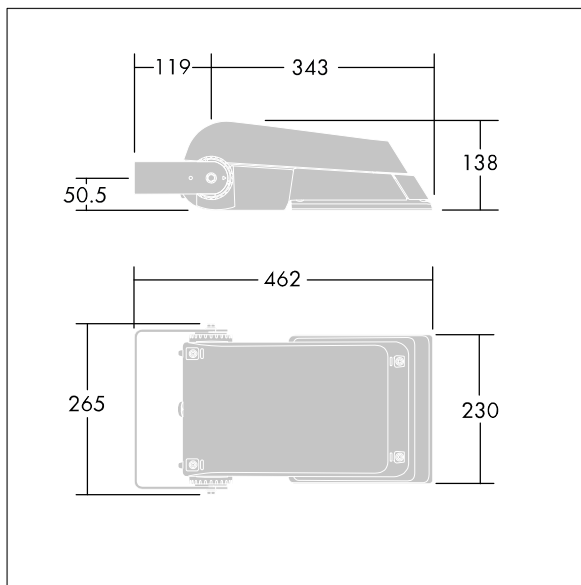

## Areaflood Pro

Compacte, universele LED-lichtgewichtschijnwerper voor verlichting van grote vlakken. Behuizing: klein. Ballast: LED-converter geconfigureerd voor DALI-regeling via extra draden, voor 36 leds bij 700mA. Lichtverdeling: asymmetrisch 40°. IP66, IK08, elektrische Klasse I. Behuizing: gegoten aluminium (EN AC-44300), (onbekend). Lichtgrijs, 150 geschuurd, getextureerd (nagenoeg RAL 9006).. Afdekking: gehard glas, 4 mm dik. Omkeerbare montagebeugel meegeleverd. (onbekend)... (geen). Compleet met 4000K LED.

(onbekend)

Afmetingen 462 x 265 x 139 mm

Armatuurvermogen: 77 W

Lichtstroom van armatuur: 11594 lm

Lichtrendement van armatuur: 151 lm/W

gewicht: 6,3 kg

Scx: 0.05 m<sup>2</sup>

TLG\_AFLP\_F\_SMALLPDB.jpg