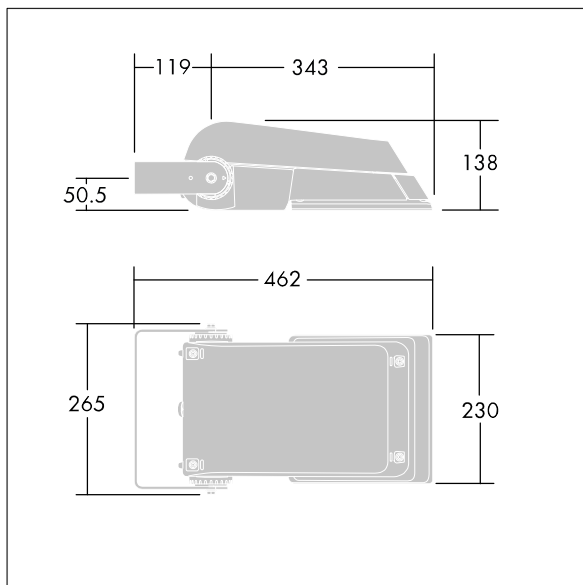

Areaflood Pro

96644853 AFP S 36L70-740 A4 HFX CL1 GY

THORN

Areaflood Pro

Compacte, universele LED-lichtgewichtschijnwerper voor verlichting van grote vlakken. Behuizing: klein. Ballast: LED-converter geconfigureerd voor DALI-regeling via extra draden, voor 36 leds bij 700mA. Lichtverdeling: asymmetrisch 40°. IP66, IK08, elektrische Klasse I. Behuizing: gegoten aluminium (EN AC-44300), (onbekend). Lichtgrijs, 150 geschuurd, getextureerd (nagenoeg RAL 9006).. Afdekking: gehard glas, 4 mm dik. Omkeerbare montagebeugel meegeleverd. (onbekend)... (geen). Compleet met 4000K LED.

(onbekend)

Afmetingen 462 x 265 x 139 mm

Armatuurvermogen: 77 W

Lichtstroom van armatuur: 11594 lm

Lichtrendement van armatuur: 151 lm/W

gewicht: 6,3 kg

Scx: 0.05 m²

TLG_AFLP_F_SMALLPDB.jpg