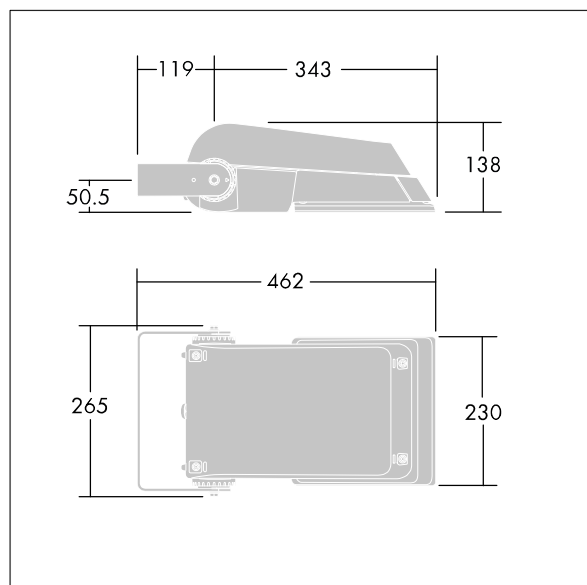

Areaflood Pro

THORN

96644849 AFP S 36L70-740 A5 HFX CL2 GY

ISO 9223 C5		IP66	IK08					T _a -25 +35
----------------	--	------	------	--	--	--	--	---------------------------

Areaflood Pro

Compacte, universele LED-lichtgewichtschijnwerper voor verlichting van grote vlakken. Behuizing: klein. Ballast: LED-converter geconfigureerd voor DALI-regeling via extra draden, voor 36 leds bij 700mA. Lichtverdeling: asymmetrisch 50°. IP66, IK08, elektrische Klasse II. Behuizing: gegoten aluminium (EN AC-44300), (onbekend). Lichtgrijs, 150 geschuurd, getextureerd (nagenoeg RAL 9006).. Afdekking: gehard glas, 4 mm dik. Omkeerbare montagebeugel meegeleverd. (onbekend)... (geen). Compleet met 4000K LED.

(onbekend)

Afmetingen 462 x 265 x 139 mm

Armatuurvermogen: 77 W

Lichtstroom van armatuur: 11281 lm

Lichtrendement van armatuur: 147 lm/W

gewicht: 6,29 kg

Scx: 0.05 m²

TLG_AFLP_F_SMALLPDB.jpg