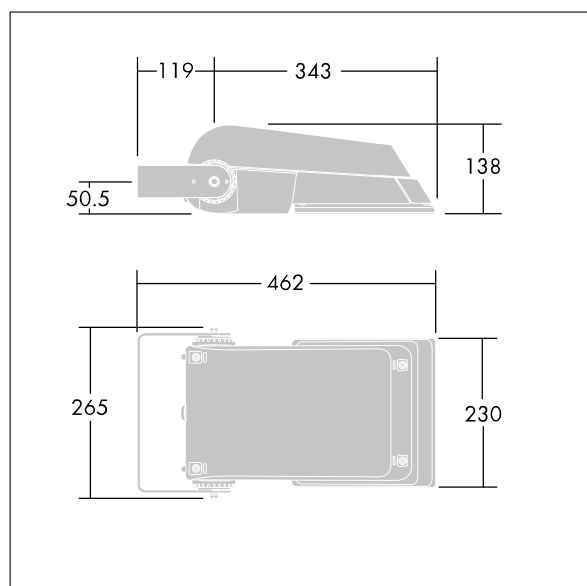

TLG_AFLP_M_SML.wmf

Dit product bevat lichtbronnen van energie-efficiëntieklasse E.

De met een * aangeduide waarden zijn nominale waarden. Thorn maakt gebruik van beproefde componenten van toonaangevende leveranciers, maar er kunnen zich echter geïsoleerde gevallen van technologie-gerelateerde storingen van individuele LED's voordoen gedurende de nominale levensduur van het product. Internationale normen bepalen de tolerantie in de initiële flux en de aangesloten belasting op $\pm 10\%$. Tenzij anders aangegeven, gelden de waarden voor een omgevingstemperatuur van 25°C.

De producten van Thorn Lighting worden permanent verder ontwikkeld. We behouden ons het recht voor om zonder verdere publicatie technische of vormelijke wijzigingen aan onze producten aan te brengen.

© Thorn Lighting