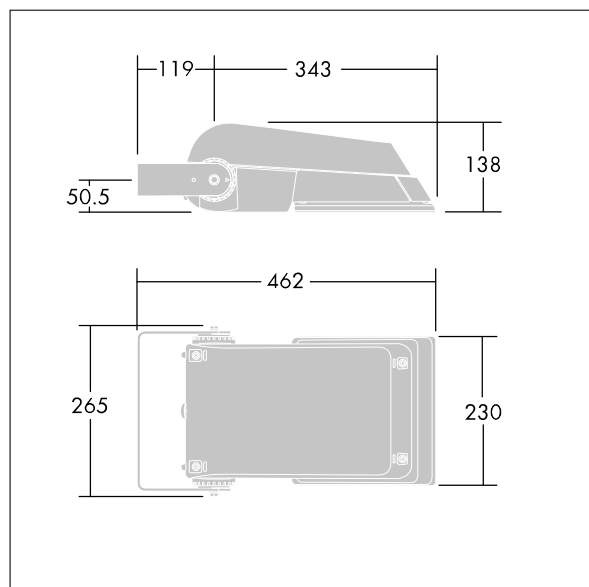

TLG_AFLP_M_SML.wmf

Dit product bevat lichtbronnen van energie-efficiëntieclassen D, E.

De met een * aangeduide waarden zijn nominale waarden. Thorn maakt gebruik van beproefde componenten van toonaangevende leveranciers, maar er kunnen zich echter geïsoleerde gevallen van technologie-gerelateerde storingen van individuele LED's voordoen gedurende de nominale levensduur van het product. Internationale normen bepalen de tolerantie in de initiële flux en de aangesloten belasting op $\pm 10\%$. Tenzij anders aangegeven, gelden de waarden voor een omgevingstemperatuur van 25°C.

De producten van Thorn Lighting worden permanent verder ontwikkeld. We behouden ons het recht voor om zonder verdere publicatie technische of vormelijke wijzigingen aan onze producten aan te brengen.

© Thorn Lighting