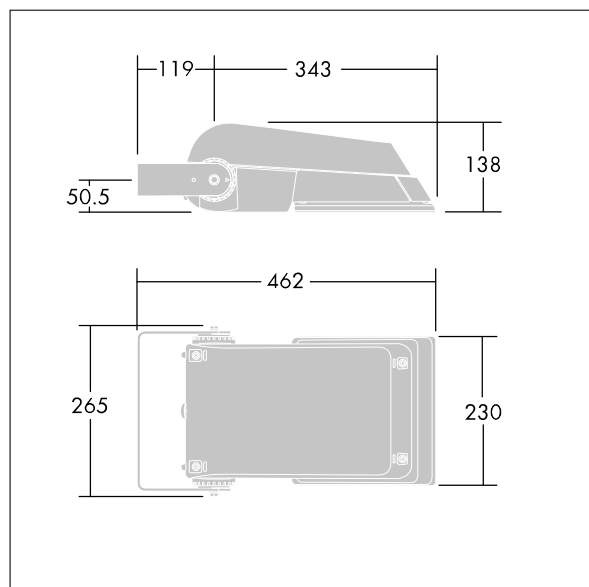

TLG_AFLP_M_SML.wmf

Dit product bevat lichtbronnen van energie-efficiëntieklasse E.

De met een * aangeduide waarden zijn nominale waarden. Thorn maakt gebruik van beproefde componenten van toonaangevende leveranciers, maar er kunnen zich echter geïsoleerde gevallen van technologie-gerelateerde storingen van individuele LED's voordoen gedurende de nominale levensduur van het product. Internationale normen bepalen de tolerantie in de initiële flux en de aangesloten belasting op $\pm 10\%$. Tenzij anders aangegeven, gelden de waarden voor een omgevingstemperatuur van 25°C.

De producten van Thorn Lighting worden permanent verder ontwikkeld. We behouden ons het recht voor om zonder verdere publicatie technische of vormelijke wijzigingen aan onze producten aan te brengen.

© Thorn Lighting