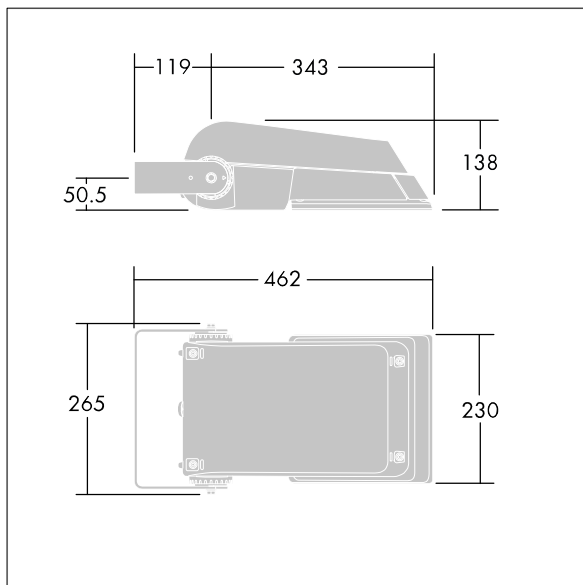

TLG_AFLP_M_SML.wmf

Dit product bevat lichtbronnen van energie-efficiëntieklasse E.

De met een * aangeduide waarden zijn nominale waarden. Thorn maakt gebruik van beproefde componenten van toonaangevende leveranciers, maar er kunnen zich echter geïsoleerde gevallen van technologie-gerelateerde storingen van individuele LED's voordoen gedurende de nominale levensduur van het product. Internationale normen bepalen de tolerantie in de initiële flux en de aangesloten belasting op $\pm 10\%$. Tenzij anders aangegeven, gelden de waarden voor een omgevingstemperatuur van 25°C.

De producten van Thorn Lighting worden permanent verder ontwikkeld. We behouden ons het recht voor om zonder verdere publicatie technische of vormelijke wijzigingen aan onze producten aan te brengen.

© Thorn Lighting