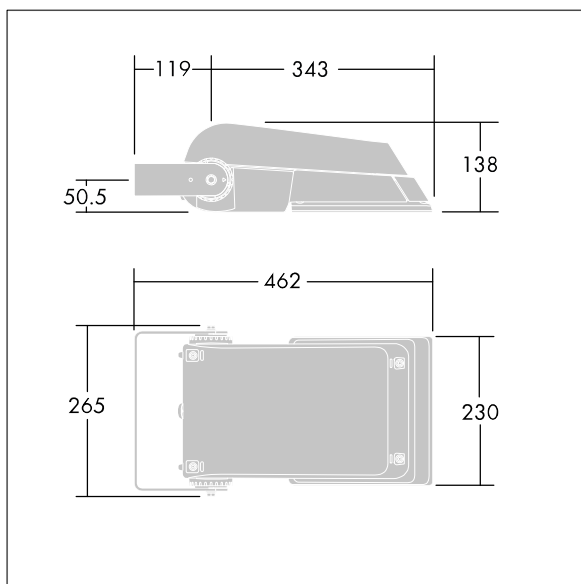

TLG_AFLP_M_SML.wmf

Dit product bevat lichtbronnen van energie-efficiëntieklasse E.

De met een * aangeduide waarden zijn nominale waarden. Thorn maakt gebruik van beproefde componenten van toonaangevende leveranciers, maar er kunnen zich echter geïsoleerde gevallen van technologie-gerelateerde storingen van individuele LED's voordoen gedurende de nominale levensduur van het product. Internationale normen bepalen de tolerantie in de initiële flux en de aangesloten belasting op $\pm 10\%$. Tenzij anders aangegeven, gelden de waarden voor een omgevingstemperatuur van 25°C.

De producten van Thorn Lighting worden permanent verder ontwikkeld. We behouden ons het recht voor om zonder verdere publicatie technische of vormelijke wijzigingen aan onze producten aan te brengen.

© Thorn Lighting